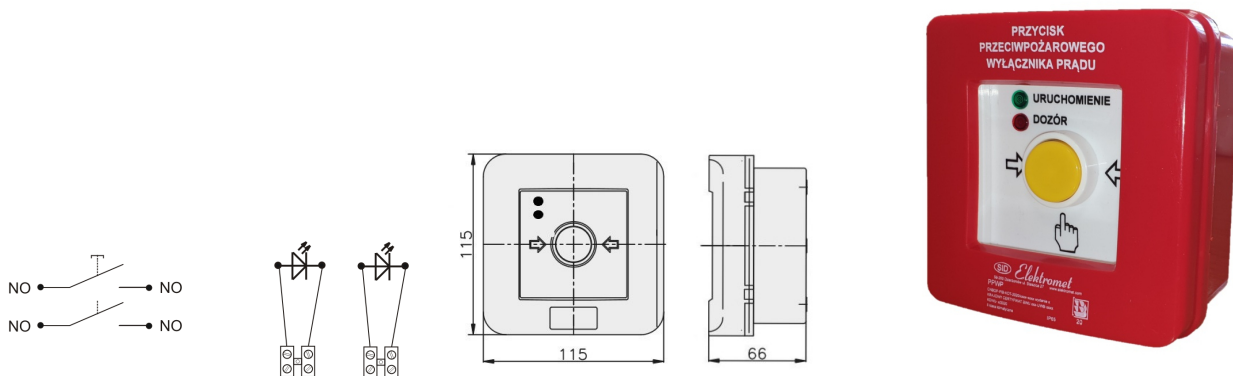

PPWP-2 B/4

2 tory prądowe 12A

NO-NO, natynkowy, przyciskowy diody czerw/ziel 230V AC/230V AC

Informacje ogólne

ID produktu	904408
GTIN	5906197481729
Skrócony opis	PPWP-2 B/4 NO-NO, natynkowy
Tekst oferty	Badania przeprowadzono w CNBOP. KRAJOWY CERTYFIKAT STAŁOŚCI UŻYTKOWYCH: Nr 063-UWB-0338 KRAJOWA OCENA TECHNICZNA CNBOP-PIB: CNBOP-PIB-KOT-2020/0215-1014
Słowo kluczowe	PRZYCISK PRZECIWPÓŻAROWEGO WYŁĄCZNIKA PRĄDU; PPWP
Nazwa producenta	Elektromet
ID produktu wg producenta	904408
Nazwa marki	Elektromet
Kraj pochodzenia	Polska (PL)
ID grupy rabatowej	WYŁĄCZNIKI ALARMOWE
ID grupy bonusowej	WYŁĄCZNIKI ALARMOWE
PKWiU	27.33.11.0
Wskaźnik REACH	Brak danych

Opis ETIM

Klasa	Sygnalizator ręczny do systemu alarmowego i kontroli dostępu (EC001765)
Grupa	Urządzenia alarmowe, systemy awaryjne i sygnalizacyjne (EG000054)
Rodzaj sygnalizatora	Alarm pożarowy (czerwony)

Wysokość	115 [mm]
Szerokość	115 [mm]
Głębokość	66 [mm]
Średnica	Nie dotyczy
System sterowania radiowego	Nie dotyczy
Ze szkłem ochronnym	Tak
Z osłoną papierową	Nie dotyczy
Kolor	Czerwony
Liczba biegunów	2
Materiał	Tworzywo sztuczne
Stopień ochrony (IP)	IP65