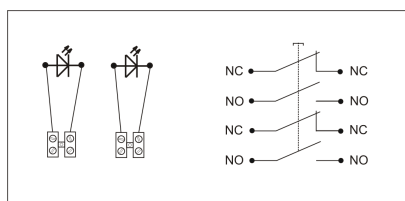

PPWP-4s A/4

4 tory prądowe 12A

NC-NO NC-NO, natynkowy, samoczynny diody czerw/ziel 230V AC/230V AC

Informacje ogólne

ID produktu	904412
GTIN	5906197489688
Skrócony opis	PPWP-4s A/4 NC-NO NC-NO, natynkowy
Tekst oferty	Badania przeprowadzono w CNBOP. KRAJOWY CERTYFIKAT STAŁOŚCI UŻYTKOWYCH: Nr 063-UWB-0338 KRAJOWA OCENA TECHNICZNA CNBOP-PIB: CNBOP-PIB-KOT-2020/0215-1014
Słowo kluczowe	PRZYCISK PRZECIWOŻAROWEGO WYŁĄCZNIKA PRĄDU; PPWP
Nazwa producenta	Elektromet
ID produktu wg producenta	904412
Nazwa marki	Elektromet
Kraj pochodzenia	Polska (PL)
ID grupy rabatowej	WYŁĄCZNIKI ALARMOWE
ID grupy bonusowej	WYŁĄCZNIKI ALARMOWE
PKWiU	27.33.11.0
Wskaźnik REACH	Brak danych

Opis ETIM

Klasa	Sygnalizator ręczny do systemu alarmowego i kontroli dostępu (EC001765)
Grupa	Urządzenia alarmowe, systemy awaryjne i sygnalizacyjne (EG000054)
Rodzaj sygnalizatora	Alarm pożarowy (czerwony)
Wysokość	115 [mm]

Szerokość	115 [mm]
Głębokość	66 [mm]
Średnica	Nie dotyczy
System sterowania radiowego	Nie dotyczy
Ze szkłem ochronnym	Tak
Z osłoną papierową	Nie dotyczy
Kolor	Czerwony
Liczba biegunów	4
Materiał	Tworzywo sztuczne
Stopień ochrony (IP)	IP65