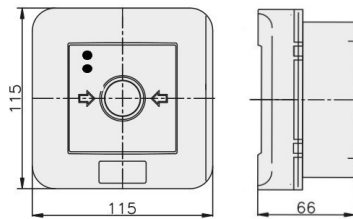

PPWP-4s A/4

4 tory prądowe 12A

NC-NO NC-NO, natynkowy, samoczynny diody czerw/ziel 230V AC/230V AC

Informacje ogólne

ID produktu	904412
GTIN/EAN	5906197489688
Opis do faktury	PPWP-4s A/4 NC-NO NC-NO, natynkowy
Nazwa producenta	Elektromet
ID produktu wg producenta	904412
Opis typu produktu wg producenta	PPWP
Nazwa marki	Elektromet
Kraj pochodzenia	Polska
Grupa rabatowa producenta	WYŁĄCZNIKI ALARMOWE
Grupa rabatowa dostawcy	WYŁĄCZNIKI ALARMOWE
Grupa bonusowa dostawcy	WYŁĄCZNIKI ALARMOWE
Słowo kluczowe	PRZYCISK PRZECIWOŻAROWEGO WYŁĄCZNIKA PRĄDU PPWP
Uwaga	Badania przeprowadzono w CNBOP. KRAJOWY CERTYFIKAT STAŁOŚCI UŻYTKOWYCH: Nr 063-UWB-0338 KRAJOWA OCENA TECHNICZNA CNBOP-PIB: CNBOP-PIB-KOT-2020/0215-1014
Odwrotne obciążenie	Nie
PKWiU	27.33.11.0
Informacja REACH	Brak danych

Opis ETIM

Klasa	Signalizator ręczny do systemu alarmowego i kontroli dostępu (EC001765)