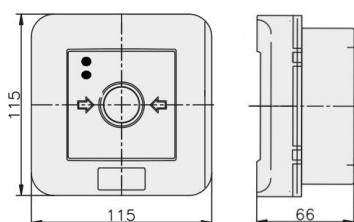

PPWP-4s A/4

4 tory prądowe 12A

NC-NO NC-NO, natynkowy, samoczynny diody czerw/ziel 230V AC/230V AC

Informacje ogólne

ID produktu	904412
GTIN	5906197489688
Skrócony opis	PPWP-4s A/4 NC-NO NC-NO, natynkowy
Tekst oferty	Badania przeprowadzono w CNBOP. KRAJOWY CERTYFIKAT STAŁOŚCI UŻYTKOWYCH: Nr 063-UWB-0338 KRAJOWA OCENA TECHNICZNA CNBOP-PIB: CNBOP-PIB-KOT-2020/0215-1014
Słowo kluczowe	PRZYCISK PRZECIWOŻAROWEGO WYŁĄCZNIKA PRĄDU; PPWP
Nazwa producenta	Elektromet
ID produktu wg producenta	904412
Nazwa marki	Elektromet
Kraj pochodzenia	Polska (PL)
ID grupy rabatowej	WYŁĄCZNIKI ALARMOWE
ID grupy bonusowej	WYŁĄCZNIKI ALARMOWE
PKWiU	27.33.11.0
Wskaźnik REACH	Brak danych

Szerokość	115 [mm]
Głębokość	66 [mm]
Średnica	Nie dotyczy
System sterowania radiowego	Nie dotyczy
Ze szkłem ochronnym	Tak
Z osłoną papierową	Nie dotyczy
Kolor	Czerwony
Liczba biegunów	4
Materiał	Tworzywo sztuczne
Stopień ochrony (IP)	IP65

Jednostka opakowania	Karton
Ilość	1
Długość	0,117 m
Szerokość	0,117 m
Wysokość	0,07 m
Ciężar	0,3 kg

Załączniki

Zatwierdzenie/certyfikat	http://ftp.elektromet.com/CERTYFIKAT%20PPWP/KRAJOWY%20CERTYFIKAT%20PPWP.pdf
Zatwierdzenie/certyfikat	http://ftp.elektromet.com/CERTYFIKAT%20PPWP/KRAJOWA%20CENA%20TECHNICZNA%20PPWP.pdf
Deklaracja DOP (deklaracja właściwości użytkowych)	http://ftp.elektromet.com/CERTYFIKAT%20PPWP/KRAJOWA%20DEKLARACJA%20W%a3A%8cCIWO%8cCI%20U%afYTKOWYCH%20PPWP.pdf
Deklaracja RoHS	https://ftp.elektromet.com/CERTYFIKAT-ZGODNOSCI-ROHS-2011-65-UE.pdf
Schemat	http://ftp.elektromet.com/schematy-polaczen/schemat-PPWP-4-4s.PNG
Rysunek	https://ftp.elektromet.com/rysunki/PPWP-natynkowy.jpg
Główne zdjęcie produktu	http://ftp.elektromet.com/Zdjecia/904412.jpg
Instrukcja obsługi	https://ftp.elektromet.com/ppwp%20-%20Instrukcja%20monta%C5%BCu.pdf