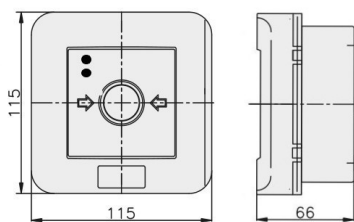

PPWP-5s A/4

4 torowy 12A

NO-NO NO-NO, natynkowy, samoczynny diody czerw/ziel 230V AC/230V AC

Informacje ogólne

ID produktu	904413
GTIN	5906197489695
Skrócony opis	PPWP-5s A/4 NO-NO NO-NO, natynkowy
Tekst oferty	Badania przeprowadzono w CNBOP. KRAJOWY CERTYFIKAT STAŁOŚCI UŻYTKOWYCH: Nr 063-UWB-0338 KRAJOWA OCENA TECHNICZNA CNBOP-PIB: CNBOP-PIB-KOT-2020/0215-1014
Słowo kluczowe	PRZYCISK PRZECIWOŻAROWEGO WYŁĄCZNIKA PRĄDU; PPWP
Nazwa producenta	Elektromet
ID produktu wg producenta	904413
Nazwa marki	Elektromet
Kraj pochodzenia	Polska (PL)
ID grupy rabatowej	WYŁĄCZNIKI ALARMOWE
ID grupy bonusowej	WYŁĄCZNIKI ALARMOWE
PKWiU	27.33.11.0
Wskaźnik REACH	Brak danych

Szerokość	115 [mm]
Głębokość	66 [mm]
Średnica	Nie dotyczy
System sterowania radiowego	Nie dotyczy
Ze szkłem ochronnym	Tak
Z osłoną papierową	Nie dotyczy
Kolor	Czerwony
Liczba biegunów	4
Materiał	Tworzywo sztuczne
Stopień ochrony (IP)	IP65

Jednostka opakowania	Karton
Ilość	1
Długość	0,117 m
Szerokość	0,117 m
Wysokość	0,07 m
Ciężar	0,3 kg

Załączniki

Zatwierdzenie/certyfikat	http://ftp.elektromet.com/CERTYFIKAT%20PPWP/KRAJOWY%20CERTYFIKAT%20PPWP.pdf
Zatwierdzenie/certyfikat	http://ftp.elektromet.com/CERTYFIKAT%20PPWP/KRAJOWA%20CENA%20TECHNICZNA%20PPWP.pdf
Deklaracja DOP (deklaracja właściwości użytkowych)	http://ftp.elektromet.com/CERTYFIKAT%20PPWP/KRAJOWA%20DEKLARACJA%20W%a3A%8cCIWO%8cCI%20U%afYTKOWYCH%20PPWP.pdf
Deklaracja RoHS	https://ftp.elektromet.com/CERTYFIKAT-ZGODNOSCI-ROHS-2011-65-UE.pdf
Schemat	http://ftp.elektromet.com/schematy-polaczen/schemat-PPWP-5-5s.png
Rysunek	https://ftp.elektromet.com/rysunki/PPWP-natynkowy.jpg
Główne zdjęcie produktu	http://ftp.elektromet.com/Zdjecia/904413.jpg
Instrukcja obsługi	https://ftp.elektromet.com/ppwp%20-%20Instrukcja%20monta%C5%BCu.pdf