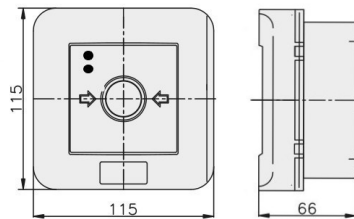

PPWP-4 B/4

4 tory prądowe 12A

NC-NO NC-NO, natynkowy, przyciskowy diody czerw/ziel 230V AC/230V AC

Informacje ogólne

ID produktu	904431
GTIN/EAN	5906197481743
Opis do faktury	PPWP-4 B/4 NC-NO NC-NO, natynkowy
Nazwa producenta	Elektromet
ID produktu wg producenta	904431
Opis typu produktu wg producenta	PPWP
Nazwa marki	Elektromet
Kraj pochodzenia	Polska
Grupa rabatowa producenta	WYŁĄCZNIKI ALARMOWE
Grupa rabatowa dostawcy	WYŁĄCZNIKI ALARMOWE
Grupa bonusowa dostawcy	WYŁĄCZNIKI ALARMOWE
Słowo kluczowe	PRZYCISK PRZECIWPOŻAROWEGO WYŁĄCZNIKA PRĄDU PPWP
Uwaga	Badania przeprowadzono w CNBOP. KRAJOWY CERTYFIKAT STAŁOŚCI UŻYTKOWYCH: Nr 063- UWB-0338 KRAJOWA OCENA TECHNICZNA CNBOP-PIB: CNBOP-PIB-KOT-2020/0215-1014
Odwrotne obciążenie	Nie
PKWiU	27.33.11.0
Informacja REACH	Brak danych

Opis ETIM

Klasa	Sygnalizator ręczny do systemu alarmowego i kontroli dostępu (EC001765)
Grupa	Urządzenia alarmowe, systemy awaryjne i sygnalizacyjne (EG000054)
Rodzaj sygnalizatora	Alarm pożarowy (czerwony)
Wysokość	115 mm
Szerokość	115 mm
Głębokość	66 mm
Średnica	Nie dotyczy
System sterowania radiowego	Nie dotyczy
Ze szkłem ochronnym	Tak
Z osłoną papierową	Nie dotyczy
Kolor	Czerwony
Liczba biegunów	4
Materiał	Tworzywo sztuczne
Stopień ochrony (IP)	IP65

Informacje zamówieniowe

Jednostka zamówienia	Sztuka
Jednostka zawartości	Sztuka
Liczba jednostek zawartości	1
Ilość cenowa	1
Minimalna ilość	1
Interwał ilości zamówienia	1

Informacje o opakowaniu

Jednostka opakowania	Karton
Minimalna ilość	1
Maksymalna ilość	1
Ciężar opakowania	0,3 kg
Długość opakowania	0,117 m
Szerokość opakowania	0,117 m
Wysokość opakowania	0,07 m