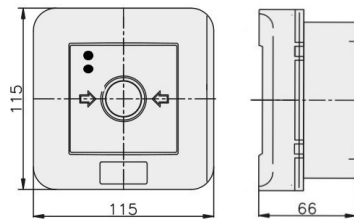

PPWP-5 B/4

4 tory prądowe 12A

NO-NO NO-NO, natynkowy, przyciskowy diody czerw/ziel 230V AC/230V AC

Informacje ogólne

ID produktu	904432
GTIN/EAN	5906197481750
Opis do faktury	PPWP-5 B/4 NO-NO NO-NO, natynkowy
Nazwa producenta	Elektromet
ID produktu wg producenta	904432
Opis typu produktu wg producenta	PPWP
Nazwa marki	Elektromet
Kraj pochodzenia	Polska
Grupa rabatowa producenta	WYŁĄCZNIKI ALARMOWE
Grupa rabatowa dostawcy	WYŁĄCZNIKI ALARMOWE
Grupa bonusowa dostawcy	WYŁĄCZNIKI ALARMOWE
Słowo kluczowe	PRZYCISK PRZECIWPÓŻAROWEGO WYŁĄCZNIKA PRĄDU PPWP
Uwaga	Badania przeprowadzono w CNBOP. KRAJOWY CERTYFIKAT STAŁOŚCI UŻYTKOWYCH: Nr 063-UWB-0338 KRAJOWA OCENA TECHNICZNA CNBOP-PIB: CNBOP-PIB-KOT-2020/0215-1014
Odwrotne obciążenie	Nie
PKWiU	27.33.11.0
Informacja REACH	Brak danych

Opis ETIM

Klasa	Sygnalizator ręczny do systemu alarmowego i kontroli dostępu (EC001765)
Grupa	Urządzenia alarmowe, systemy awaryjne i sygnalizacyjne (EG000054)
Rodzaj sygnalizatora	Alarm pożarowy (czerwony)
Wysokość	115 mm
Szerokość	115 mm
Głębokość	66 mm
Średnica	Nie dotyczy
System sterowania radiowego	Nie dotyczy
Ze szkłem ochronnym	Tak
Z osłoną papierową	Nie dotyczy
Kolor	Czerwony
Liczba biegunów	4
Materiał	Tworzywo sztuczne
Stopień ochrony (IP)	IP65

Informacje zamówieniowe

Jednostka zamówienia	Sztuka
Jednostka zawartości	Sztuka
Liczba jednostek zawartości	1
Ilość cenowa	1
Minimalna ilość	1
Interwał ilości zamówienia	1

Informacje o opakowaniu

Jednostka opakowania	Karton
Minimalna ilość	1
Maksymalna ilość	1
Ciężar opakowania	0,3 kg
Długość opakowania	0,117 m
Szerokość opakowania	0,117 m
Wysokość opakowania	0,07 m