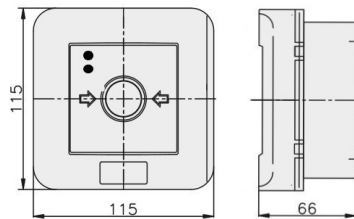

PPWP-6 B/4

4 tory prądowe 12A

NC-NC NC-NC, natynkowy, przyciskowy diody czerw/ziel 230V AC/230V AC

Informacje ogólne

ID produktu	904433
GTIN/EAN	5906197481767
Opis do faktury	PPWP-6 B/4 NC-NC NC-NC, natynkowy
Nazwa producenta	Elektromet
ID produktu wg producenta	904433
Opis typu produktu wg producenta	PPWP
Nazwa marki	Elektromet
Kraj pochodzenia	Polska
Grupa rabatowa producenta	WYŁĄCZNIKI ALARMOWE
Grupa rabatowa dostawcy	WYŁĄCZNIKI ALARMOWE
Grupa bonusowa dostawcy	WYŁĄCZNIKI ALARMOWE
Słowo kluczowe	PRZYCISK PRZECIWPÓŻAROWEGO WYŁĄCZNIKA PRĄDU PPWP
Uwaga	Badania przeprowadzono w CNBOP. KRAJOWY CERTYFIKAT STAŁOŚCI UŻYTKOWYCH: Nr 063-UWB-0338 KRAJOWA OCENA TECHNICZNA CNBOP-PIB: CNBOP-PIB-KOT-2020/0215-1014
Odwrotne obciążenie	Nie
PKWiU	27.33.11.0
Informacja REACH	Brak danych

Opis ETIM