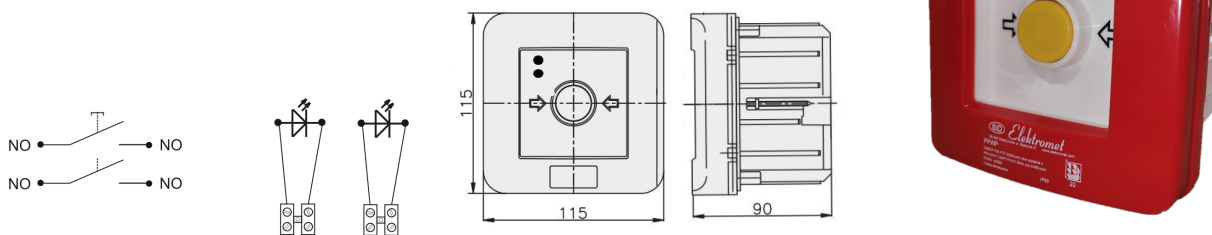

## PPWp-2s A/4

2 tory prądowe 12A

NO-NO, podtylnkowy, samoczynny diody czerw/ziel 230V AC/230V AC

## Informacje ogólne

ID produktu	904552
GTIN	5906197481620
Skrócony opis	PPWp-2s A/4 NO-NO, podtylnkowy
Tekst oferty	Badania przeprowadzono w CNBOP. KRAJOWY CERTYFIKAT STAŁOŚCI UŻYTKOWYCH: Nr 063-UWB-0338 KRAJOWA OCENA TECHNICZNA CNBOP-PIB: CNBOP-PIB-KOT-2020/0215-1014
Słowo kluczowe	PRZYCISK PRZECIWOŻAROWEGO WYŁĄCZNIKA PRĄDU; PPWP
Nazwa producenta	Elektromet
ID produktu wg producenta	904552
Nazwa marki	Elektromet
Kraj pochodzenia	Polska (PL)
ID grupy rabatowej	WYŁĄCZNIKI ALARMOWE
ID grupy bonusowej	WYŁĄCZNIKI ALARMOWE
PKWiU	27.33.11.0
Wskaźnik REACH	Brak danych

## Opis ETIM

Klasa	Sygnalizator ręczny do systemu alarmowego i kontroli dostępu (EC001765)
Grupa	Urządzenia alarmowe, systemy awaryjne i sygnalizacyjne (EG000054)
Rodzaj sygnalizatora	Alarm pożarowy (czerwony)

Wysokość	115 [mm]
Szerokość	115 [mm]
Głębokość	90 [mm]
Średnica	Nie dotyczy
System sterowania radiowego	Nie dotyczy
Ze szkłem ochronnym	Tak
Z osłoną papierową	Nie dotyczy
Kolor	Czerwony
Liczba biegunów	2
Materiał	Tworzywo sztuczne
Stopień ochrony (IP)	IP65