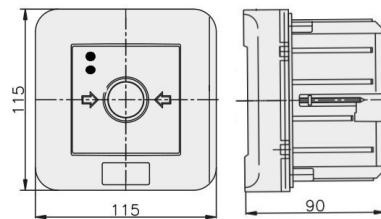

PPWp-1 B/4

2 tory prądowe 12A

NC-NO, podtynkowy, przyciskowy diody czerw/ziel 230V AC/230V AC

Informacje ogólne

ID produktu	904556
GTIN/EAN	5906197481828
Opis do faktury	PPWp-1 B/4 NC-NO, podtynkowy
Nazwa producenta	Elektromet
ID produktu wg producenta	904556
Opis typu produktu wg producenta	PPWP
Nazwa marki	Elektromet
Kraj pochodzenia	Polska
Grupa rabatowa producenta	WYŁĄCZNIKI ALARMOWE
Grupa rabatowa dostawcy	WYŁĄCZNIKI ALARMOWE
Grupa bonusowa dostawcy	WYŁĄCZNIKI ALARMOWE
Słowo kluczowe	PRZYCISK PRZECIWPÓŻAROWEGO WYŁĄCZNIKA PRĄDU PPWP
Uwaga	Badania przeprowadzono w CNBOP. KRAJOWY CERTYFIKAT STAŁOŚCI UŻYTKOWYCH: Nr 063-UWB-0338 KRAJOWA OCENA TECHNICZNA CNBOP-PIB: CNBOP-PIB-KOT-2020/0215-1014
Odwrotne obciążenie	Nie
PKWiU	27.33.11.0
Informacja REACH	Brak danych

Opis ETIM

Klasa	Sygnalizator ręczny do systemu alarmowego i kontroli dostępu (EC001765)
Grupa	Urządzenia alarmowe, systemy awaryjne i sygnalizacyjne (EG000054)
Rodzaj sygnalizatora	Alarm pożarowy (czerwony)
Wysokość	115 mm
Szerokość	115 mm
Głębokość	90 mm
Średnica	Nie dotyczy
System sterowania radiowego	Nie dotyczy
Ze szkłem ochronnym	Tak
Z osłoną papierową	Nie dotyczy
Kolor	Czerwony
Liczba biegunów	2
Materiał	Tworzywo sztuczne
Stopień ochrony (IP)	IP65

Informacje zamówieniowe

Jednostka zamówienia	Sztuka
Jednostka zawartości	Sztuka
Liczba jednostek zawartości	1
Ilość cenowa	1
Minimalna ilość	1
Interwał ilości zamówienia	1

Informacje o opakowaniu

Jednostka opakowania	Karton
Minimalna ilość	1
Maksymalna ilość	1
Ciężar opakowania	0,266 kg
Długość opakowania	0,117 m
Szerokość opakowania	0,117 m
Wysokość opakowania	0,095 m