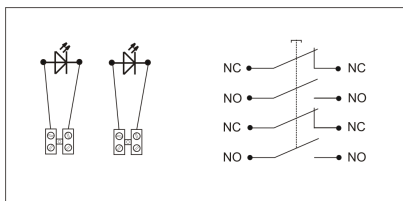

PPWp-4s A/4

4 tory prądowe 12A

NC-NO NC-NO, podtynkowy, samoczynny diody czerw/ziel 230V AC/230V AC

Informacje ogólne

ID produktu	904562
GTIN	5906197481644
Skrócony opis	PPWp-4s A/4 NC-NO NC-NO, podtynkowy
Tekst oferty	Badania przeprowadzono w CNBOP. KRAJOWY CERTYFIKAT STAŁOŚCI UŻYTKOWYCH: Nr 063-UWB-0338 KRAJOWA OCENA TECHNICZNA CNBOP-PIB: CNBOP-PIB-KOT-2020/0215-1014
Słowo kluczowe	PRZYCISK PRZECIWPÓŻAROWEGO WYŁĄCZNIKA PRĄDU; PPWP
Nazwa producenta	Elektromet
ID produktu wg producenta	904562
Nazwa marki	Elektromet
Kraj pochodzenia	Polska (PL)
ID grupy rabatowej	WYŁĄCZNIKI ALARMOWE
ID grupy bonusowej	WYŁĄCZNIKI ALARMOWE
PKWiU	27.33.11.0
Wskaźnik REACH	Brak danych

Opis ETIM

Klasa	Sygnalizator ręczny do systemu alarmowego i kontroli dostępu (EC001765)
Grupa	Urządzenia alarmowe, systemy awaryjne i sygnalizacyjne (EG000054)
Rodzaj sygnalizatora	Alarm pożarowy (czerwony)

Wysokość	115 [mm]
Szerokość	115 [mm]
Głębokość	90 [mm]
Średnica	Nie dotyczy
System sterowania radiowego	Nie dotyczy
Ze szkłem ochronnym	Tak
Z osłoną papierową	Nie dotyczy
Kolor	Czerwony
Liczba biegunów	4
Materiał	Tworzywo sztuczne
Stopień ochrony (IP)	IP65