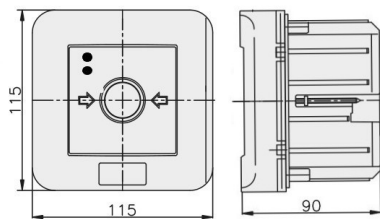

PPWp-4s A/4

4 tory prądowe 12A

NC-NO NC-NO, podtynkowy, samoczynny diody czerw/ziel 230V AC/230V AC

Informacje ogólne

ID produktu	904562
GTIN	5906197481644
Skrócony opis	PPWp-4s A/4 NC-NO NC-NO, podtynkowy
Tekst oferty	Badania przeprowadzono w CNBOP. KRAJOWY CERTYFIKAT STAŁOŚCI UŻYTKOWYCH: Nr 063-UWB-0338 KRAJOWA OCENA TECHNICZNA CNBOP-PIB: CNBOP-PIB-KOT-2020/0215-1014
Słowo kluczowe	PRZYCISK PRZECIWPÓŻAROWEGO WYŁĄCZNIKA PRĄDU; PPWP
Nazwa producenta	Elektromet
ID produktu wg producenta	904562
Nazwa marki	Elektromet
Kraj pochodzenia	Polska (PL)
ID grupy rabatowej	WYŁĄCZNIKI ALARMOWE
ID grupy bonusowej	WYŁĄCZNIKI ALARMOWE
PKWiU	27.33.11.0
Wskaźnik REACH	Brak danych

Wysokość	115 [mm]
Szerokość	115 [mm]
Głębokość	90 [mm]
Średnica	Nie dotyczy
System sterowania radiowego	Nie dotyczy
Ze szkłem ochronnym	Tak
Z osłoną papierową	Nie dotyczy
Kolor	Czerwony
Liczba biegunów	4
Materiał	Tworzywo sztuczne
Stopień ochrony (IP)	IP65

Jednostka opakowania	Karton
Ilość	1
Długość	0,117 m
Szerokość	0,117 m
Wysokość	0,095 m
Ciężar	0,281 kg

Załączniki

Zatwierdzenie/certyfikat	http://ftp.elektromet.com/CERTYFIKAT%20PPWP/KRAJOWY%20CERTYFIKAT%20PPWP.pdf
Zatwierdzenie/certyfikat	http://ftp.elektromet.com/CERTYFIKAT%20PPWP/KRAJOWA%20CENA%20TECHNICZNA%20PPWP.pdf
Deklaracja DOP (deklaracja właściwości użytkowych)	http://ftp.elektromet.com/CERTYFIKAT%20PPWP/KRAJOWA%20DEKLARACJA%20W%a3A%8cCIWO%8cCI%20U%afYTKOWYCH%20PPWP.pdf
Deklaracja RoHS	https://ftp.elektromet.com/CERTYFIKAT-ZGODNOSCI-ROHS-2011-65-UE.pdf
Schemat	http://ftp.elektromet.com/schematy-polaczen/schemat-PPWP-4-4s.PNG
Rysunek	https://ftp.elektromet.com/rysunki/PPWP-podtynkowy.jpg
Główne zdjęcie produktu	http://ftp.elektromet.com/Zdjecia/904562.jpg
Instrukcja obsługi	https://ftp.elektromet.com/ppwp%20-%20Instrukcja%20monta%20C5%BCu.pdf