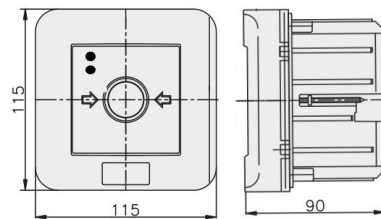

PPWp-5 B/4

4 tory prądowe 12A
NO-NO NO-NO, podtynkowy, przyciskowy diody czerw/ziel 230V AC/230V AC

Informacje ogólne

ID produktu	904597
GTIN/EAN	5906197481866
Opis do faktury	PPWp-5 B/4 NO-NO NO-NO, podtynkowy
Nazwa producenta	Elektromet
ID produktu wg producenta	904597
Opis typu produktu wg producenta	PPWP
Nazwa marki	Elektromet
Kraj pochodzenia	Polska
Grupa rabatowa producenta	WYŁĄCZNIKI ALARMOWE
Grupa rabatowa dostawcy	WYŁĄCZNIKI ALARMOWE
Grupa bonusowa dostawcy	WYŁĄCZNIKI ALARMOWE
Słowo kluczowe	PRZYCISK PRZECIWPÓŻAROWEGO WYŁĄCZNIKA PRĄDU PPWP
Uwaga	Badania przeprowadzono w CNBOP. KRAJOWY CERTYFIKAT STAŁOŚCI UŻYTKOWYCH: Nr 063-UWB-0338 KRAJOWA OCENA TECHNICZNA CNBOP-PIB: CNBOP-PIB-KOT-2020/0215-1014
Odwrotne obciążenie	Nie
PKWiU	27.33.11.0
Informacja REACH	Brak danych

Opis ETIM

Klasa	Sygnalizator ręczny do systemu alarmowego i kontroli dostępu (EC001765)
Grupa	Urządzenia alarmowe, systemy awaryjne i sygnalizacyjne (EG000054)
Rodzaj sygnalizatora	Alarm pożarowy (czerwony)
Wysokość	115 mm
Szerokość	115 mm
Głębokość	90 mm
Średnica	Nie dotyczy
System sterowania radiowego	Nie dotyczy
Ze szkłem ochronnym	Tak
Z osłoną papierową	Nie dotyczy
Kolor	Czerwony
Liczba biegunów	4
Materiał	Tworzywo sztuczne
Stopień ochrony (IP)	IP65

Informacje zamówieniowe

Jednostka zamówienia	Sztuka
Jednostka zawartości	Sztuka
Liczba jednostek zawartości	1
Ilość cenowa	1
Minimalna ilość	1
Interwał ilości zamówienia	1

Informacje o opakowaniu

Jednostka opakowania	Karton
Minimalna ilość	1
Maksymalna ilość	1
Ciężar opakowania	0,281 kg
Długość opakowania	0,117 m
Szerokość opakowania	0,117 m
Wysokość opakowania	0,095 m