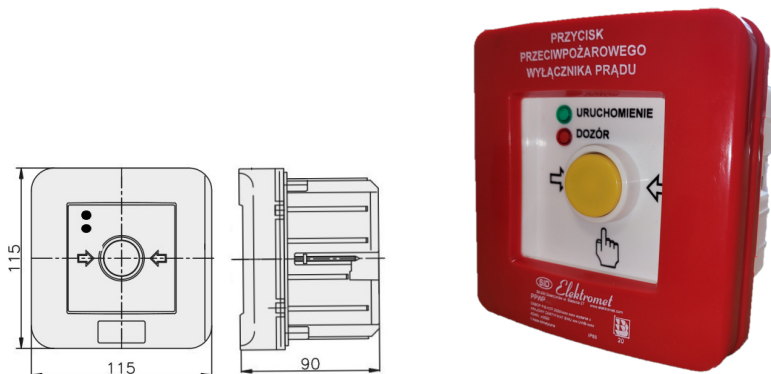

PPWp-6 B/4

4 tory prądowe 12A

NC-NC NC-NC, podtynkowy, przyciskowy diody czerw/ziel 230V AC/230V AC

Informacje ogólne

ID produktu	904598
GTIN	5906197481873
Skrócony opis	PPWp-6 B/4 NC-NC NC-NC, podtynkowy
Instrukcja użytkowania	Badania przeprowadzono w CNBOP. KRAJOWY CERTYFIKAT STAŁOŚCI UŻYTKOWYCH: Nr 063-UWB-0338 KRAJOWA OCENA TECHNICZNA CNBOP-PIB: CNBOP-PIB-KOT-2020/0215-1014
Słowo kluczowe	PRZYCISK PRZECIWPÓŻAROWEGO WYŁĄCZNIKA PRĄDU; PPWP
Nazwa producenta	Elektromet
ID produktu wg producenta	904598
Nazwa marki	Elektromet
Kraj pochodzenia	Polska (PL)
ID grupy rabatowej	WYŁĄCZNIKI ALARMOWE
ID grupy bonusowej	WYŁĄCZNIKI ALARMOWE
PKWiU	27.33.11.0
Wskaźnik REACH	Brak danych

Opis ETIM

Klasa	Sygnalizator ręczny do systemu alarmowego i kontroli dostępu (EC001765)
Grupa	Urządzenia alarmowe, systemy awaryjne i sygnalizacyjne (EG000054)
Rodzaj sygnalizatora	Alarm pożarowy (czerwony)

Wysokość	115 [mm]
Szerokość	115 [mm]
Głębokość	90 [mm]
Średnica	Nie dotyczy
System sterowania radiowego	Nie dotyczy
Ze szkłem ochronnym	Tak
Z osłoną papierową	Nie dotyczy
Kolor	Czerwony
Liczba biegunów	4
Materiał	Tworzywo sztuczne
Stopień ochrony (IP)	IP65