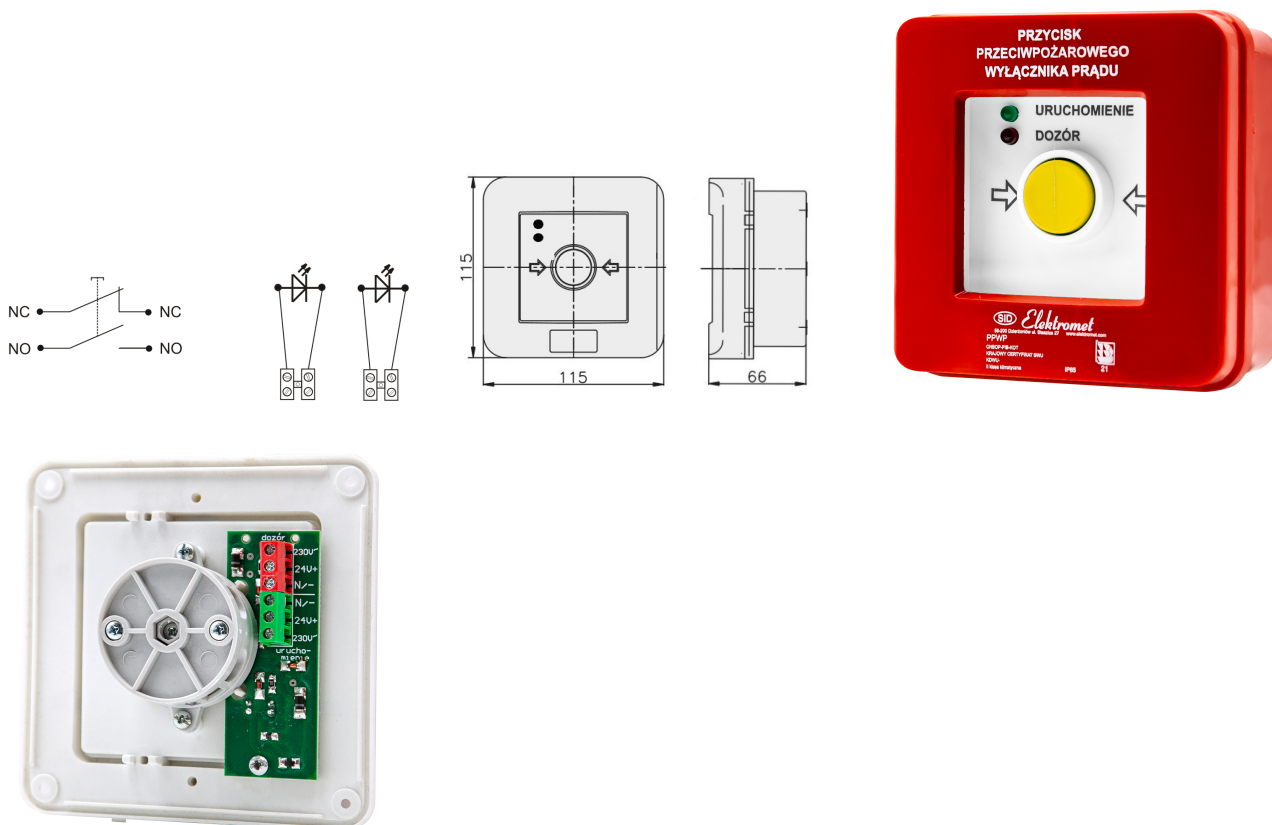

## PPWP-1s A

2 torry prądowe 12A

NC-NO, natynkowy, samoczynny diody czerwona/zielona 230V AC lub 24V DC

## Informacje ogólne

ID produktu	905400
GTIN	5906197484485
Skrócony opis	PPWP-1s A NC-NO, natynkowy
Tekst oferty	Badania przeprowadzono w CNBOP. KRAJOWY CERTYFIKAT STAŁOŚCI UŻYTKOWYCH: Nr 063-UWB-0765 KRAJOWA OCENA TECHNICZNA CNBOP-PIB: CNBOP-PIB-KOT-2020/2025/0215-1014
Słowo kluczowe	PRZYCISK PRZECIWOŻAROWEGO WYŁĄCZNIKA PRĄDU; PPWP
Nazwa producenta	Elektromet
ID produktu wg producenta	905400
Nazwa marki	Elektromet
Kraj pochodzenia	Polska (PL)
ID grupy rabatowej	WYŁĄCZNIKI ALARMOWE

## Opis ETIM

Klasa	Sygnalizator ręczny do systemu alarmowego i kontroli dostępu (EC001765)
Grupa	Urządzenia alarmowe, systemy awaryjne i sygnalizacyjne (EG000054)
Rodzaj sygnalizatora	Alarm pożarowy (czerwony)
Średnica	Nie dotyczy
Ze szkłem ochronnym	Tak
Z osłoną papierową	Nie dotyczy
Kolor	Czerwony
Liczba biegunów	2
Materiał	Tworzywo sztuczne
Stopień ochrony (IP)	IP65
Wysokość	115 [mm]
Szerokość	115 [mm]
Głębokość	66 [mm]