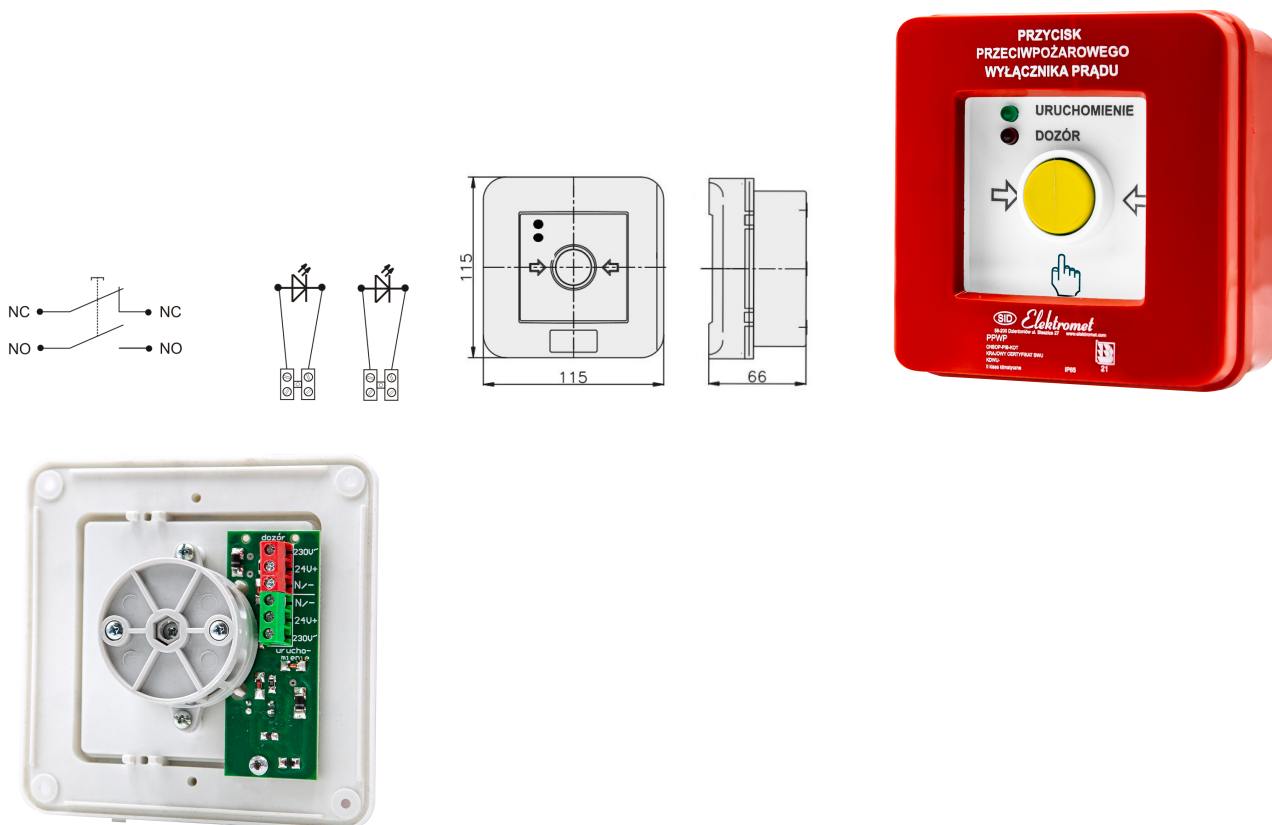

PPWP-1 B

2 tory prądowe 12A

NC-NO, natynkowy, przyciskowy diody czerwona/zielona 230V AC lub 24V DC

Informacje ogólne

ID produktu	905406
GTIN	5906197484652
Skrócony opis	PPWP-1 B NC-NO, natynkowy
Tekst oferty	Badania przeprowadzono w CNBOP. KRAJOWY CERTYFIKAT STAŁOŚCI UŻYTKOWYCH: Nr 063-UWB-0765 KRAJOWA OCENA TECHNICZNA CNBOP-PIB: CNBOP-PIB-KOT-2020/2025/0215-1014
Słowo kluczowe	PRZYCISK PRZECIWOŻAROWEGO WYŁĄCZNIKA PRĄDU; PPWP
Nazwa producenta	Elektromet
ID produktu wg producenta	905406
Nazwa marki	Elektromet
Kraj pochodzenia	Polska (PL)
ID grupy rabatowej	WYŁĄCZNIKI ALARMOWE

ID grupy bonusowej	WYŁĄCZNIKI ALARMOWE
Wskaźnik REACH	Brak danych
PKWiU	27.33.11.0

Opis ETIM

Klasa	Sygnalizator ręczny do systemu alarmowego i kontroli dostępu (EC001765)
Grupa	Urządzenia alarmowe, systemy awaryjne i sygnalizacyjne (EG000054)
Rodzaj sygnalizatora	Alarm pożarowy (czerwony)
Średnica	Nie dotyczy
Ze szkłem ochronnym	Tak
Z osłoną papierową	Nie dotyczy
Kolor	Czerwony
Liczba biegunów	2
Materiał	Tworzywo sztuczne
Stopień ochrony (IP)	IP65
Wysokość	115 [mm]
Szerokość	115 [mm]
Głębokość	66 [mm]

Informacje zamówieniowe

Jednostka zamówienia	Sztuka
Minimalna ilość	1
Interwał ilości zamówienia	1
Jednostka zawartości	Sztuka
Ilość jednostek zawartości	1

Informacje o opakowaniu

GTIN	5906197481712
Jednostka opakowania	Karton
Ilość	1
Długość	0,117 m
Szerokość	0,117 m
Wysokość	0,07 m
Waga	0,285 kg