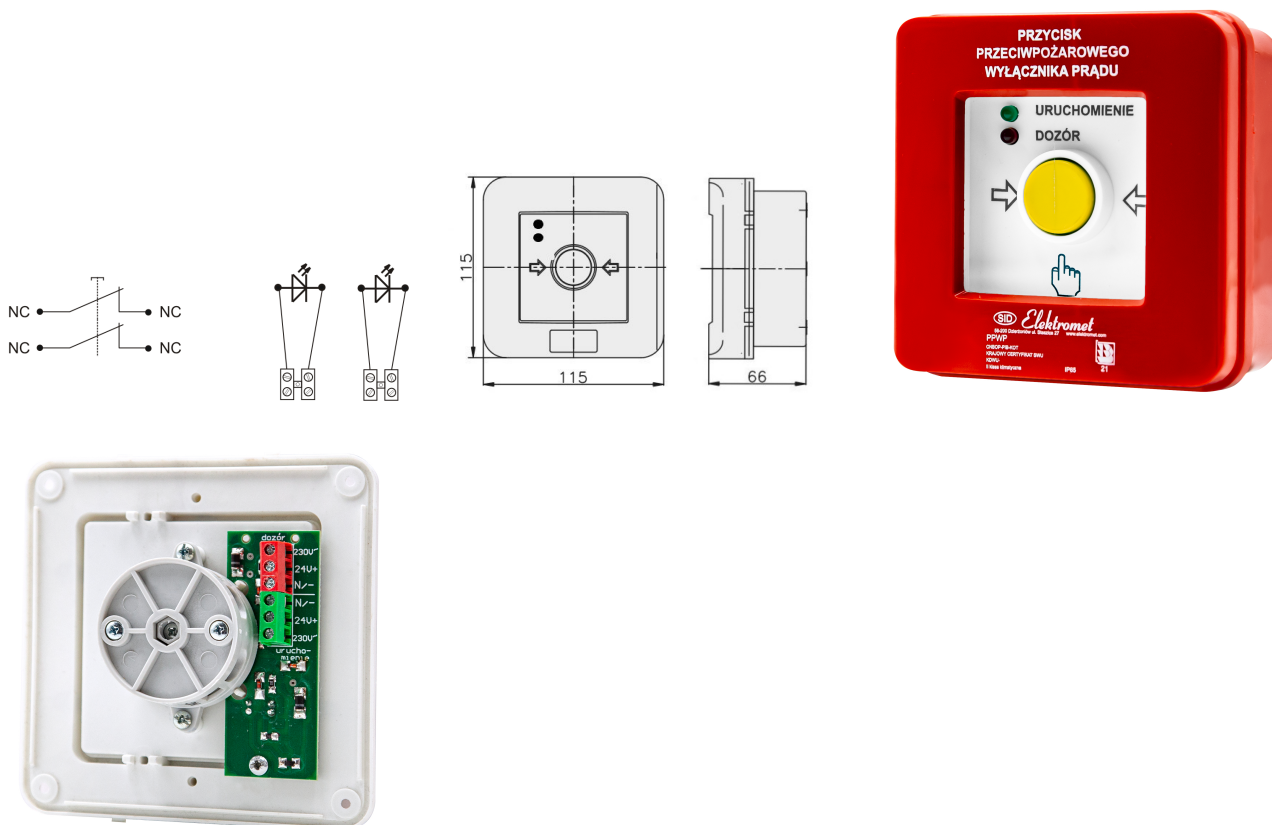

PPWP-3 B

2 torry prądowe 12A

NC-NC, natynkowy, przyciskowy diody czerwona/zielona 230V AC lub 24V DC

Informacje ogólne

ID produktu	905410
GTIN	5906197484676
Skrócony opis	PPWP-3 B NC-NC, natynkowy
Tekst oferty	Badania przeprowadzono w CNBOP. KRAJOWY CERTYFIKAT STAŁOŚCI UŻYTKOWYCH: Nr 063-UWB-0765 KRAJOWA OCENA TECHNICZNA CNBOP-PIB: CNBOP-PIB-KOT-2020/2025/0215-1014
Słowo kluczowe	PRZYCISK PRZECIWOŻAROWEGO WYŁĄCZNIKA PRĄDU; PPWP
Nazwa producenta	Elektromet
ID produktu wg producenta	905410
Nazwa marki	Elektromet
Kraj pochodzenia	Polska (PL)
ID grupy rabatowej	WYŁĄCZNIKI ALARMOWE

ID grupy bonusowej	WYŁĄCZNIKI ALARMOWE
Wskaźnik REACH	Brak danych
PKWiU	27.33.11.0

Opis ETIM

Klasa	Sygnalizator ręczny do systemu alarmowego i kontroli dostępu (EC001765)
Grupa	Urządzenia alarmowe, systemy awaryjne i sygnalizacyjne (EG000054)
Rodzaj sygnalizatora	Alarm pożarowy (czerwony)
Średnica	Nie dotyczy
Ze szkłem ochronnym	Tak
Z osłoną papierową	Nie dotyczy
Kolor	Czerwony
Liczba biegunów	2
Materiał	Tworzywo sztuczne
Stopień ochrony (IP)	IP65
Wysokość	115 [mm]
Szerokość	115 [mm]
Głębokość	66 [mm]

Informacje zamówieniowe

Jednostka zamówienia	Sztuka
Minimalna ilość	1
Interwał ilości zamówienia	1
Jednostka zawartości	Sztuka
Ilość jednostek zawartości	1

Informacje o opakowaniu

GTIN	5906197481736
Jednostka opakowania	Karton
Ilość	1
Długość	0,117 m
Szerokość	0,117 m
Wysokość	0,07 m
Waga	0,285 kg