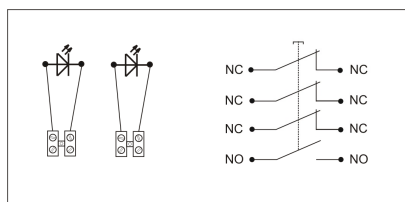

PPWP-8s A

4 torry prądowe 12A

NC-NC NC-NO, natynkowy, samoczynny diody czerwona/zielona 230V AC lub 24V DC

Informacje ogólne

ID produktu	905416
GTIN	5906197484553
Skrócony opis	PPWP-8s A NC-NC NC-NO, natynkowy
Tekst oferty	Badania przeprowadzono w CNBOP. KRAJOWY CERTYFIKAT STAŁOŚCI UŻYTKOWYCH: Nr 063-UWB-0765 KRAJOWA OCENA TECHNICZNA CNBOP-PIB: CNBOP-PIB-KOT-2020/2025/0215-1014
Słowo kluczowe	PRZYCISK PRZECIWOŻAROWEGO WYŁĄCZNIKA PRĄDU; PPWP
Nazwa producenta	Elektromet
ID produktu wg producenta	905416
Nazwa marki	Elektromet
Kraj pochodzenia	Polska (PL)
ID grupy rabatowej	WYŁĄCZNIKI ALARMOWE

ID grupy bonusowej	WYŁĄCZNIKI ALARMOWE
Wskaźnik REACH	Brak danych
PKWiU	27.33.11.0

Opis ETIM

Klasa	Sygnalizator ręczny do systemu alarmowego i kontroli dostępu (EC001765)
Grupa	Urządzenia alarmowe, systemy awaryjne i sygnalizacyjne (EG000054)
Rodzaj sygnalizatora	Alarm pożarowy (czerwony)
Średnica	Nie dotyczy
Ze szkłem ochronnym	Tak
Z osłoną papierową	Nie dotyczy
Kolor	Czerwony
Liczba biegunów	4
Materiał	Tworzywo sztuczne
Stopień ochrony (IP)	IP65
Wysokość	115 [mm]
Szerokość	115 [mm]
Głębokość	66 [mm]