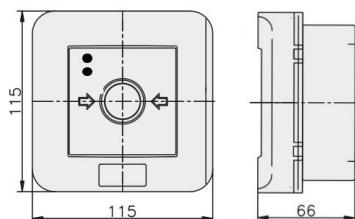

PPWP-8s A

4 torry prądowe 12A

NC-NC NC-NO, natynkowy, samoczynny diody czerwona/zielona 230V AC lub 24V DC

Informacje ogólne

ID produktu	905416
GTIN	5906197484553
Skrócony opis	PPWP-8s A NC-NC NC-NO, natynkowy
Tekst oferty	Badania przeprowadzono w CNBOP. KRAJOWY CERTYFIKAT STAŁOŚCI UŻYTKOWYCH: Nr 063-UWB-0765 KRAJOWA OCENA TECHNICZNA CNBOP-PIB: CNBOP-PIB-KOT-2020/2025/0215-1014
Słowo kluczowe	PRZYCISK PRZECIWOŻAROWEGO WYŁĄCZNIKA PRĄDU; PPWP
Nazwa producenta	Elektromet
ID produktu wg producenta	905416
Nazwa marki	Elektromet
Kraj pochodzenia	Polska (PL)
ID grupy rabatowej	WYŁĄCZNIKI ALARMOWE

Informacje zamówieniowe

Jednostka zamówienia	Sztuka
Minimalna ilość	1
Interwał ilości zamówienia	1
Jednostka zawartości	Sztuka
Ilość jednostek zawartości	1

Informacje o opakowaniu

GTIN	5906197489701
Jednostka opakowania	Karton
Ilość	1
Długość	0,117 m
Szerokość	0,117 m
Wysokość	0,07 m
Waga	0,3 kg