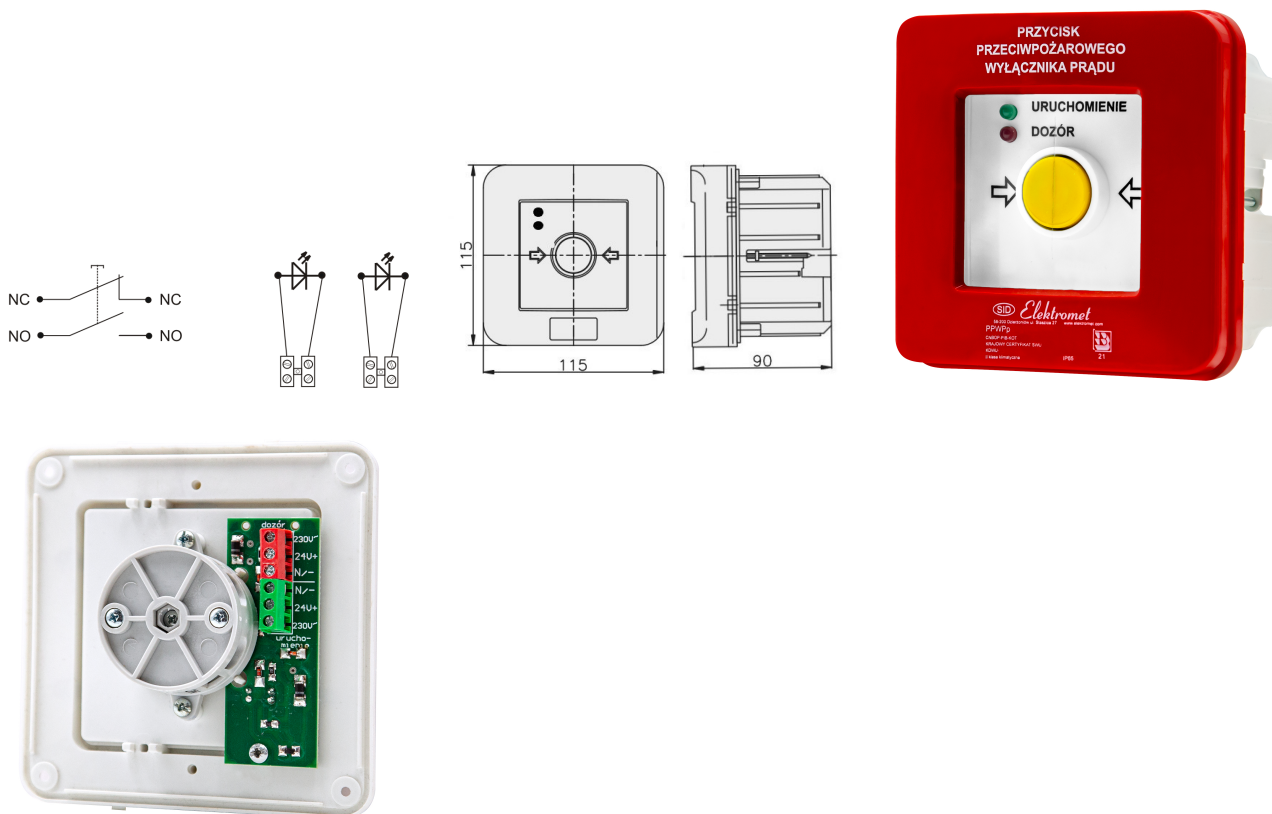

PPWp-1s A

2 tory prądowe 12A

NC-NO, podtylnkowy, samoczynny diody czerwona/zielona 230V AC lub 24V DC

Informacje ogólne

ID produktu	905550
GTIN	5906197484560
Skrócony opis	PPWp-1s A NC-NO, podtylnkowy
Tekst oferty	Badania przeprowadzono w CNBOP. KRAJOWY CERTYFIKAT STAŁOŚCI UŻYTKOWYCH: Nr 063-UWB-0765 KRAJOWA OCENA TECHNICZNA CNBOP-PIB: CNBOP-PIB-KOT-2020/2025/0215-1014
Słowo kluczowe	PRZYCISK PRZECIWOŻAROWEGO WYŁĄCZNIKA PRĄDU; PPWP
Nazwa producenta	Elektromet
ID produktu wg producenta	905550
Nazwa marki	Elektromet
Kraj pochodzenia	Polska (PL)
ID grupy rabatowej	WYŁĄCZNIKI ALARMOWE
ID grupy bonusowej	WYŁĄCZNIKI ALARMOWE

Wskaźnik REACH	Brak danych
PKWiU	27.33.11.0

Opis ETIM

Klasa	Sygnalizator ręczny do systemu alarmowego i kontroli dostępu (EC001765)
Grupa	Urządzenia alarmowe, systemy awaryjne i sygnalizacyjne (EG000054)
Rodzaj sygnalizatora	Alarm pożarowy (czerwony)
Średnica	Nie dotyczy
Ze szkłem ochronnym	Tak
Z osłoną papierową	Nie dotyczy
Kolor	Czerwony
Liczba biegunów	2
Materiał	Tworzywo sztuczne
Stopień ochrony (IP)	IP65
Wysokość	115 [mm]
Szerokość	115 [mm]
Głębokość	90 [mm]

Informacje zamówieniowe

Jednostka zamówienia	Sztuka
Minimalna ilość	1
Interwał ilości zamówienia	1
Jednostka zawartości	Sztuka
Ilość jednostek zawartości	1

Informacje o opakowaniu

GTIN	5906197481613
Jednostka opakowania	Karton
Ilość	1
Długość	0,117 m
Szerokość	0,117 m
Wysokość	0,095 m
Waga	0,266 kg