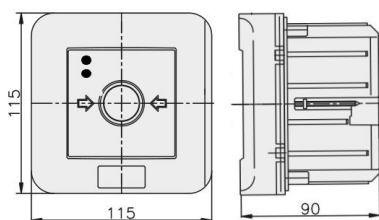

PPWp-5s A

4 tory prądowe 12A

NO-NO NO-NO, podtynkowy, samoczynny diody czerwona/zielona 230V AC lub 24V DC

Informacje ogólne

ID produktu	905563
GTIN	5906197484614
Skrócony opis	PPWp-5s A NO-NO NO-NO, podtynkowy
Tekst oferty	Badania przeprowadzono w CNBOP. KRAJOWY CERTYFIKAT STAŁOŚCI UŻYTKOWYCH: Nr 063-UWB-0765 KRAJOWA OCENA TECHNICZNA CNBOP-PIB: CNBOP-PIB-KOT-2020/2025/0215-1014
Słowo kluczowe	PRZYCISK PRZECIWOŻAROWEGO WYŁĄCZNIKA PRĄDU; PPWP
Nazwa producenta	Elektromet
ID produktu wg producenta	905563
Nazwa marki	Elektromet
Kraj pochodzenia	Polska (PL)
ID grupy rabatowej	WYŁĄCZNIKI ALARMOWE
ID grupy bonusowej	WYŁĄCZNIKI ALARMOWE

Wskaźnik REACH	Brak danych
PKWiU	27.33.11.0

Opis ETIM

Klasa	Sygnalizator ręczny do systemu alarmowego i kontroli dostępu (EC001765)
Grupa	Urządzenia alarmowe, systemy awaryjne i sygnalizacyjne (EG000054)
Rodzaj sygnalizatora	Alarm pożarowy (czerwony)
Średnica	Nie dotyczy
Ze szkłem ochronnym	Tak
Z osłoną papierową	Nie dotyczy
Kolor	Czerwony
Liczba biegunów	4
Materiał	Tworzywo sztuczne
Stopień ochrony (IP)	IP65
Wysokość	115 [mm]
Szerokość	115 [mm]
Głębokość	90 [mm]

Informacje zamówieniowe

Jednostka zamówienia	Sztuka
Minimalna ilość	1
Interwał ilości zamówienia	1
Jednostka zawartości	Sztuka
Ilość jednostek zawartości	1

Informacje o opakowaniu

GTIN	5906197481651
Jednostka opakowania	Karton
Ilość	1
Długość	0,117 m
Szerokość	0,117 m
Wysokość	0,095 m
Waga	0,281 kg