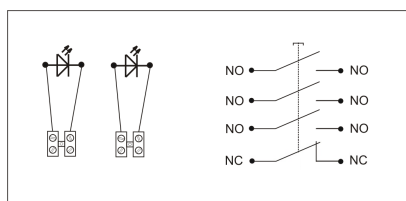

PPWp-7 B

4 tory prądowe 12A

NO-NO NC-NO, podtynkowy, przyciskowy diody czerwona/zielona 230V AC lub 24V DC

Informacje ogólne

ID produktu	905599
GTIN	5906197484799
Skrócony opis	PPWp-7 B NO-NO NC-NO, podtynkowy
Tekst oferty	Badania przeprowadzono w CNBOP. KRAJOWY CERTYFIKAT STAŁOŚCI UŻYTKOWYCH: Nr 063-UWB-0765 KRAJOWA OCENA TECHNICZNA CNBOP-PIB: CNBOP-PIB-KOT-2020/2025/0215-1014
Słowo kluczowe	PRZYCISK PRZECIWOŻAROWEGO WYŁĄCZNIKA PRĄDU; PPWP
Nazwa producenta	Elektromet
ID produktu wg producenta	905599
Nazwa marki	Elektromet
Kraj pochodzenia	Polska (PL)
ID grupy rabatowej	WYŁĄCZNIKI ALARMOWE
ID grupy bonusowej	WYŁĄCZNIKI ALARMOWE

Wskaźnik REACH	Brak danych
PKWiU	27.33.11.0

Opis ETIM

Klasa	Sygnalizator ręczny do systemu alarmowego i kontroli dostępu (EC001765)
Grupa	Urządzenia alarmowe, systemy awaryjne i sygnalizacyjne (EG000054)
Rodzaj sygnalizatora	Alarm pożarowy (czerwony)
Średnica	Nie dotyczy
Ze szkłem ochronnym	Tak
Z osłoną papierową	Nie dotyczy
Kolor	Czerwony
Liczba biegunów	4
Materiał	Tworzywo sztuczne
Stopień ochrony (IP)	IP65
Wysokość	115 [mm]
Szerokość	115 [mm]
Głębokość	90 [mm]