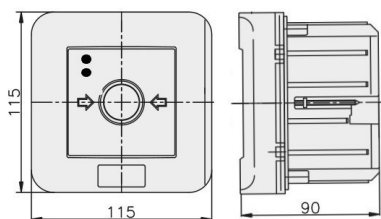

PPWp-7 B

4 tory prądowe 12A

NO-NO NC-NO, podtynkowy, przyciskowy diody czerwona/zielona 230V AC lub 24V DC

Informacje ogólne

ID produktu	905599
GTIN	5906197484799
Skrócony opis	PPWp-7 B NO-NO NC-NO, podtynkowy
Tekst oferty	Badania przeprowadzono w CNBOP. KRAJOWY CERTYFIKAT STAŁOŚCI UŻYTKOWYCH: Nr 063-UWB-0765 KRAJOWA OCENA TECHNICZNA CNBOP-PIB: CNBOP-PIB-KOT-2020/2025/0215-1014
Słowo kluczowe	PRZYCISK PRZECIWOŻAROWEGO WYŁĄCZNIKA PRĄDU; PPWP
Nazwa producenta	Elektromet
ID produktu wg producenta	905599
Nazwa marki	Elektromet
Kraj pochodzenia	Polska (PL)
ID grupy rabatowej	WYŁĄCZNIKI ALARMOWE
ID grupy bonusowej	WYŁĄCZNIKI ALARMOWE

Wskaźnik REACH	Brak danych
PKWiU	27.33.11.0

Opis ETIM

Klasa	Sygnalizator ręczny do systemu alarmowego i kontroli dostępu (EC001765)
Grupa	Urządzenia alarmowe, systemy awaryjne i sygnalizacyjne (EG000054)
Rodzaj sygnalizatora	Alarm pożarowy (czerwony)
Średnica	Nie dotyczy
Ze szkłem ochronnym	Tak
Z osłoną papierową	Nie dotyczy
Kolor	Czerwony
Liczba biegunów	4
Materiał	Tworzywo sztuczne
Stopień ochrony (IP)	IP65
Wysokość	115 [mm]
Szerokość	115 [mm]
Głębokość	90 [mm]

Informacje zamówieniowe

Jednostka zamówienia	Sztuka
Minimalna ilość	1
Interwał ilości zamówienia	1
Jednostka zawartości	Sztuka
Ilość jednostek zawartości	1

Informacje o opakowaniu

GTIN	5906197481859
Jednostka opakowania	Karton
Ilość	1
Długość	0,117 m
Szerokość	0,117 m
Wysokość	0,095 m
Waga	0,281 kg