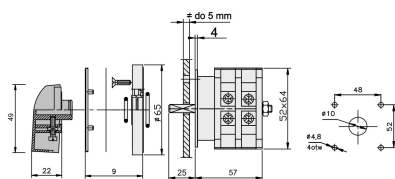

ŁUK 63-62

Grzejnikowy 0-1-2-3

Przełączniki grzejnikowe 3x230V*

O-1-2-3

	L1	L2	L3
	↓	↓	↓
	U	V	W
O			
1	X		
2	X	X	
3	X	X	X

*Dla grzejników 1-fazowych,
3 grzałkowych

Informacje ogólne

ID produktu	916362
Skrócony opis	ŁUK 63-62 IP65 0-1-2-3 grzejnikowy
Słowo kluczowe	ŁĄCZNIK KRZYWKOWY; 63A
Nazwa producenta	Elektromet
ID produktu wg producenta	916362
Nazwa marki	Elektromet
Kraj pochodzenia	Polska (PL)
ID grupy rabatowej	POZOSTAŁE
ID grupy bonusowej	POZOSTAŁE
PKWiU	27.33.11.0
Wskaźnik REACH	Brak danych

Opis ETIM

Klasa	Rozłącznik (EC001105)
Grupa	Urządzenia niskonapięciowe (EG000017)
Model	Przełącznik wielopołożeniowy
Liczba biegunów	3
Z pozycją 0	Tak
Z powrotem do położenia 0	Nie
Znamionowy prąd ciągły I_n	63 [A]
Znamionowy prąd pracy I_e dla AC-3, 400 V	38 [A]
Znamionowa moc pracy dla AC-3, 400 V	19 [kW]
Stopień ochrony (IP) strony czołowej	IP65