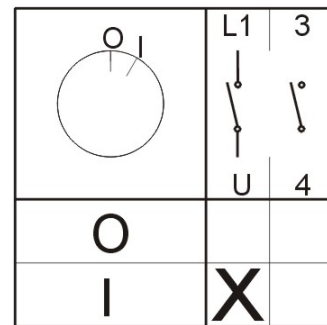

### Rozłącznik 1-faz O-I

### Informacje ogólne

ID produktu	921256
GTIN	5906197480296
Skrócony opis	ŁUK E12-53 IP44 0-1 włącz-wyłącz 1-fazow
Słowo kluczowe	ŁĄCZNIK KRZYWKOWY; 12A
Nazwa producenta	Elektromet
ID produktu wg producenta	921256
Nazwa marki	Elektromet
Kraj pochodzenia	Polska (PL)
ID grupy rabatowej	ŁĄCZNIKI SERII ŁUK E
ID grupy bonusowej	ŁĄCZNIKI SERII ŁUK E
PKWiU	27.33.11.0
Wskaźnik REACH	Brak danych