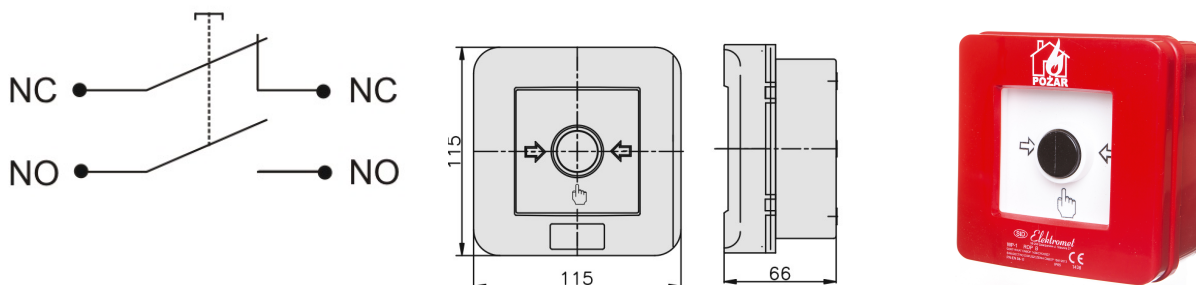

## WP-1 ROP B

2 tory prądowe 12A NC-NO wersja przyciskowa natynkowa

### Informacje ogólne

ID produktu	921406
GTIN	5906197485062
Skrócony opis	WP-1 ROP B NC-NO, natynkowy
Tekst oferty	Wyrób zgodny z PN-EN 54-11. Świadectwo dopuszczenia Nr 5055/2023. Certyfikat zgodności EC Nr 1438/CPD/0327. Badania przeprowadzone w CNBOP Józefów k/Otwocka
Słowo kluczowe	RĘCZNY OSTRZEGACZ POŻAROWY; ROP
Nazwa producenta	Elektromet
ID produktu wg producenta	921406
Nazwa marki	Elektromet
Kraj pochodzenia	Polska (PL)
ID grupy rabatowej	WYŁĄCZNIKI ALARMOWE
ID grupy bonusowej	WYŁĄCZNIKI ALARMOWE
PKWiU	27.33.11.0
Wskaźnik REACH	Brak danych

### Opis ETIM

Klasa	Sygnalizator ręczny do systemu alarmowego i kontroli dostępu (EC001765)
Grupa	Urządzenia alarmowe, systemy awaryjne i sygnalizacyjne (EG000054)
Rodzaj sygnalizatora	Alarm pożarowy (czerwony)
Wysokość	115 [mm]
Szerokość	115 [mm]
Głębokość	66 [mm]
Średnica	Nie dotyczy

System sterowania radiowego	Nie dotyczy
Ze szkłem ochronnym	Tak
Z osłoną papierową	Nie dotyczy
Kolor	Czerwony
Liczba biegunów	2
Materiał	Tworzywo sztuczne
Stopień ochrony (IP)	IP65