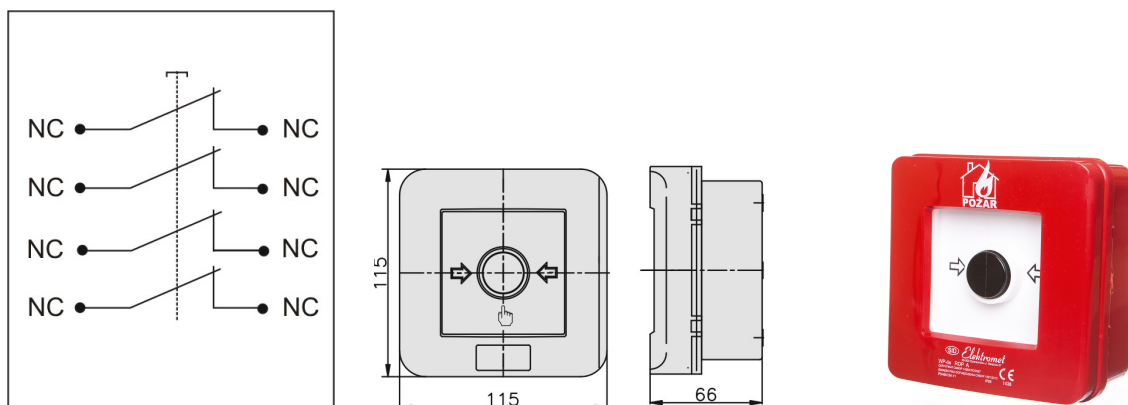

## WP-6s ROP A

4 torowy 12A NC-NC NC-NC wersja samoczynna natynkowa

### Informacje ogólne

ID produktu	921414
GTIN	5906197486113
Skrócony opis	WP-6s ROP A NC-NC/NC-NC, natynkowy
Tekst oferty	Wyrób zgodny z PN-EN 54-11. Świadectwo dopuszczenia Nr 5055/2023. Certyfikat zgodności EC Nr 1438/CPD/0327. Badania przeprowadzone w CNBOP Józefów k/Otwocka
Słowo kluczowe	RĘCZNY OSTRZEGACZ POŻAROWY; ROP
Nazwa producenta	Elektromet
ID produktu wg producenta	921414
Nazwa marki	Elektromet
Kraj pochodzenia	Polska (PL)
ID grupy rabatowej	WYŁĄCZNIKI ALARMOWE
ID grupy bonusowej	WYŁĄCZNIKI ALARMOWE
PKWiU	27.33.11.0
Wskaźnik REACH	Brak danych

### Opis ETIM

Klasa	Sygnalizator ręczny do systemu alarmowego i kontroli dostępu (EC001765)
Grupa	Urządzenia alarmowe, systemy awaryjne i sygnalizacyjne (EG000054)
Rodzaj sygnalizatora	Alarm pożarowy (czerwony)
Wysokość	115 [mm]
Szerokość	115 [mm]

Głębokość	66 [mm]
Średnica	Nie dotyczy
System sterowania radiowego	Nie dotyczy
Ze szkłem ochronnym	Tak
Z osłoną papierową	Nie dotyczy
Kolor	Czerwony
Liczba biegunów	4
Materiał	Tworzywo sztuczne
Stopień ochrony (IP)	IP65