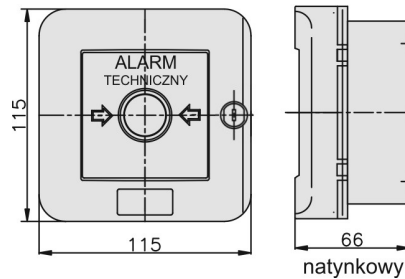

## Informacje ogólne

ID produktu	921451
GTIN/EAN	5906197487899
Opis do faktury	WAZ-1s ALARM NC-NO, natynkowy z zamkiem
Nazwa producenta	Elektromet
ID produktu wg producenta	921451
Opis typu produktu wg producenta	Wyłącznik alarmowy
Nazwa marki	Elektromet
Kraj pochodzenia	Polska
Grupa rabatowa producenta	WYŁĄCZNIKI ALARMOWE
Grupa rabatowa dostawcy	WYŁĄCZNIKI ALARMOWE
Grupa bonusowa dostawcy	WYŁĄCZNIKI ALARMOWE
Słowo kluczowe	WYŁĄCZNIK ALARMOWY ALARM TECHNICZNY
Uwaga	Stosowane w systemach instalacji alarmowych - wg PN-EN 60947
Odwrotne obciążenie	Nie
PKWiU	25.99.29.0
Informacja REACH	Brak danych

## Opis ETIM

Klasa	Sygnalizator ręczny do systemu alarmowego i kontroli dostępu (EC001765)
Grupa	Urządzenia alarmowe, systemy awaryjne i sygnalizacyjne (EG000054)
Rodzaj sygnalizatora	Inne
Wysokość	115 mm
Szerokość	115 mm

Głębokość	66 mm
Średnica	Nie dotyczy
System sterowania radiowego	Nie dotyczy
Ze szkłem ochronnym	Tak
Z osłoną papierową	Nie dotyczy
Kolor	Czerwony
Liczba biegunów	2
Materiał	Tworzywo sztuczne
Stopień ochrony (IP)	IP55