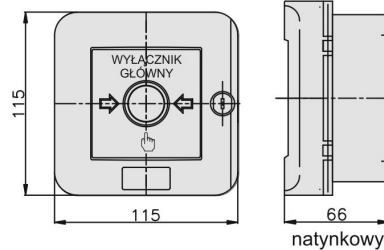

## WGZ-2s

2 tory prądowe 12A NO-NO „WYŁĄCZNIK GŁÓWNY” wersja samoczynna natynkowa z zamkiem

## Informacje ogólne

ID produktu	921491
GTIN/EAN	5906197488018
Opis do faktury	WGZ-2s WYŁ. GŁÓWNY NO-NO, natynkowy z/z
Nazwa producenta	Elektromet
ID produktu wg producenta	921491
Opis typu produktu wg producenta	Wyłącznik alarmowy
Nazwa marki	Elektromet
Kraj pochodzenia	Polska
Grupa rabatowa producenta	WYŁĄCZNIKI ALARMOWE
Grupa rabatowa dostawcy	WYŁĄCZNIKI ALARMOWE
Grupa bonusowa dostawcy	WYŁĄCZNIKI ALARMOWE
Słowo kluczowe	WYŁĄCZNIK ALARMOWY WYŁĄCZNIK GŁÓWNY
Uwaga	Stosowane w systemach instalacji alarmowych - wg PN-EN 60947 Przegląd urządzenia: 1. Otworzyć drzwiczki wyłącznika alarmowego za pomocą dołączonego kluczyka. 2. Sprawdzić poprawność działania wyłącznika alarmowego kilkakrotnie naciskając i zwalniając przycisk. 3. Zamknąć drzwiczki wyłącznika alarmowego za pomocą dołączonego kluczyka.
Odwrotne obciążenie	Nie
PKWiU	27.51.26.0
Informacja REACH	Brak danych

## Opis ETIM

Klasa	Sygnalizator ręczny do systemu alarmowego i kontroli dostępu (EC001765)
-------	---

Grupa	Urządzenia alarmowe, systemy awaryjne i sygnalizacyjne (EG000054)
Rodzaj sygnalizatora	Inne
Wysokość	115 mm
Szerokość	115 mm
Głębokość	66 mm
Średnica	Nie dotyczy
System sterowania radiowego	Nie dotyczy
Ze szkłem ochronnym	Tak
Z osłoną papierową	Nie dotyczy
Kolor	Czerwony
Liczba biegunów	2
Materiał	Tworzywo sztuczne
Stopień ochrony (IP)	IP55