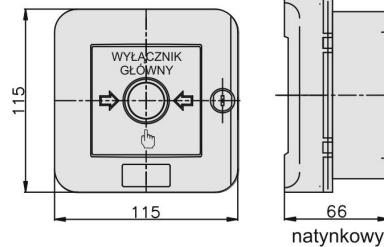

WGZ-4s

4 tory prądowe 12A NC-NO NC-NO „WYŁĄCZNIK GŁÓWNY” wersja samoczynna natynkowa z zamkiem

Informacje ogólne

| | |
|----------------------------------|--|
| ID produktu | 921493 |
| GTIN/EAN | 5906197488315 |
| Opis do faktury | WGZ-4s WYŁ. GŁÓWNY NC-NO/NC-NO, natynkow |
| Nazwa producenta | Elektromet |
| ID produktu wg producenta | 921493 |
| Opis typu produktu wg producenta | Wyłącznik alarmowy |
| Nazwa marki | Elektromet |
| Kraj pochodzenia | Polska |
| Grupa rabatowa producenta | WYŁĄCZNIKI ALARMOWE |
| Grupa rabatowa dostawcy | WYŁĄCZNIKI ALARMOWE |
| Grupa bonusowa dostawcy | WYŁĄCZNIKI ALARMOWE |
| Słowo kluczowe | WYŁĄCZNIK ALARMOWY WYŁĄCZNIK GŁÓWNY |
| Uwaga | Stosowane w systemach instalacji alarmowych - wg PN-EN 60947 |
| Odwrotne obciążenie | Nie |
| PKWiU | 27.33.13.0 |
| Informacja REACH | Brak danych |

Opis ETIM

| | |
|----------------------|---|
| Klasa | Sygnalizator ręczny do systemu alarmowego i kontroli dostępu (EC001765) |
| Grupa | Urządzenia alarmowe, systemy awaryjne i sygnalizacyjne (EG000054) |
| Rodzaj sygnalizatora | Inne |
| Wysokość | 115 mm |
| Szerokość | 115 mm |

| | |
|-----------------------------|-------------------|
| Głębokość | 66 mm |
| Średnica | Nie dotyczy |
| System sterowania radiowego | Nie dotyczy |
| Ze szkłem ochronnym | Tak |
| Z osłoną papierową | Nie dotyczy |
| Kolor | Czerwony |
| Liczba biegunów | 4 |
| Materiał | Tworzywo sztuczne |
| Stopień ochrony (IP) | IP55 |