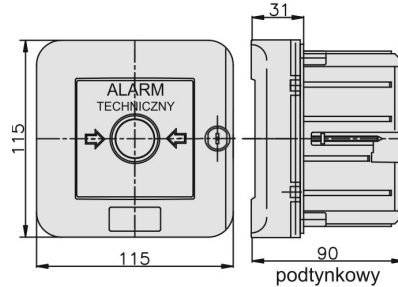

## WAZp-3s

2 tory prądowe 12A NC-NC „ALARM TECHNICZNY” wersja samoczynna podtynkowa z zamkiem

### Informacje ogólne

ID produktu	921505
GTIN/EAN	5906197487813
Opis do faktury	WAZp-3s ALARM NC-NC, podtynkowy z/z
Nazwa producenta	Elektromet
ID produktu wg producenta	921505
Opis typu produktu wg producenta	Wyłącznik alarmowy
Nazwa marki	Elektromet
Kraj pochodzenia	Polska
Grupa rabatowa producenta	WYŁĄCZNIKI ALARMOWE
Grupa rabatowa dostawcy	WYŁĄCZNIKI ALARMOWE
Grupa bonusowa dostawcy	WYŁĄCZNIKI ALARMOWE
Słowo kluczowe	WYŁĄCZNIK ALARMOWY ALARM TECHNICZNY
Uwaga	Stosowane w systemach instalacji alarmowych - wg PN-EN 60947
Odwrotne obciążenie	Nie
PKWiU	27.33.13.0
Informacja REACH	Brak danych

### Opis ETIM

Klasa	Sygnalizator ręczny do systemu alarmowego i kontroli dostępu (EC001765)
Grupa	Urządzenia alarmowe, systemy awaryjne i sygnalizacyjne (EG000054)
Rodzaj sygnalizatora	Inne
Wysokość	115 mm
Szerokość	115 mm

Głębokość	90 mm
Średnica	Nie dotyczy
System sterowania radiowego	Nie dotyczy
Ze szkłem ochronnym	Tak
Z osłoną papierową	Nie dotyczy
Kolor	Czerwony
Liczba biegunów	2
Materiał	Tworzywo sztuczne
Stopień ochrony (IP)	IP55