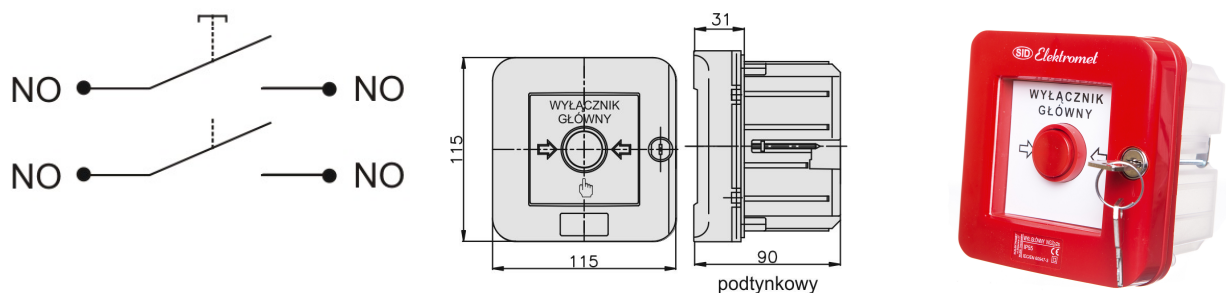

## WGZp-2s

2 tory prądowe 12A NO-NO „WYŁĄCZNIK GŁÓWNY” wersja samoczynna podtynkowa z zamkiem

## Informacje ogólne

ID produktu	921541
GTIN	5906197488162
Skrócony opis	WGZp-2s WYŁ. GŁÓWNY NO-NO, podtynkowy z/z
Tekst oferty	Stosowane w systemach instalacji alarmowych - wg PN-EN 60947
Słowo kluczowe	WYŁĄCZNIK ALARMOWY; WYŁĄCZNIK GŁÓWNY
Nazwa producenta	Elektromet
ID produktu wg producenta	921541
Nazwa marki	Elektromet
Kraj pochodzenia	Polska (PL)
ID grupy rabatowej	WYŁĄCZNIKI ALARMOWE
ID grupy bonusowej	WYŁĄCZNIKI ALARMOWE
PKWiU	27.33.13.0
Wskaźnik REACH	Brak danych

## Opis ETIM

Klasa	Sygnalizator ręczny do systemu alarmowego i kontroli dostępu (EC001765)
Grupa	Urządzenia alarmowe, systemy awaryjne i sygnalizacyjne (EG000054)
Rodzaj sygnalizatora	Inne
Wysokość	115 [mm]
Szerokość	115 [mm]
Głębokość	90 [mm]
Średnica	Nie dotyczy
System sterowania radiowego	Nie dotyczy

Ze szkłem ochronnym	Tak
Z osłoną papierową	Nie dotyczy
Kolor	Czerwony
Liczba biegunów	2
Materiał	Tworzywo sztuczne
Stopień ochrony (IP)	IP55