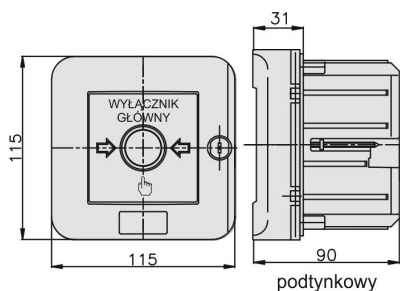

## Informacje ogólne

ID produktu	921546
GTIN	5906197488278
Skrócony opis	WGZp-4s WYŁ. GŁÓWNY NC-NO/NC-NO, podtynk
Tekst oferty	Stosowane w systemach instalacji alarmowych - wg PN-EN 60947
Słowo kluczowe	WYŁĄCZNIK ALARMOWY; WYŁĄCZNIK GŁÓWNY
Nazwa producenta	Elektromet
ID produktu wg producenta	921546
Nazwa marki	Elektromet
Kraj pochodzenia	Polska (PL)
ID grupy rabatowej	WYŁĄCZNIKI ALARMOWE
ID grupy bonusowej	WYŁĄCZNIKI ALARMOWE
PKWiU	27.33.13.0
Wskaźnik REACH	Brak danych

## Opis ETIM

Klasa	Sygnalizator ręczny do systemu alarmowego i kontroli dostępu (EC001765)
Grupa	Urządzenia alarmowe, systemy awaryjne i sygnalizacyjne (EG000054)
Rodzaj sygnalizatora	Inne
Wysokość	115 [mm]
Szerokość	115 [mm]
Głębokość	90 [mm]

Średnica	Nie dotyczy
System sterowania radiowego	Nie dotyczy
Ze szkłem ochronnym	Tak
Z osłoną papierową	Nie dotyczy
Kolor	Czerwony
Liczba biegunów	4
Materiał	Tworzywo sztuczne
Stopień ochrony (IP)	IP55

## Informacje o opakowaniu

Jednostka opakowania	Karton
Ilość	1
Długość	0,12 m
Szerokość	0,12 m
Wysokość	0,1 m
Ciężar	0,323 kg