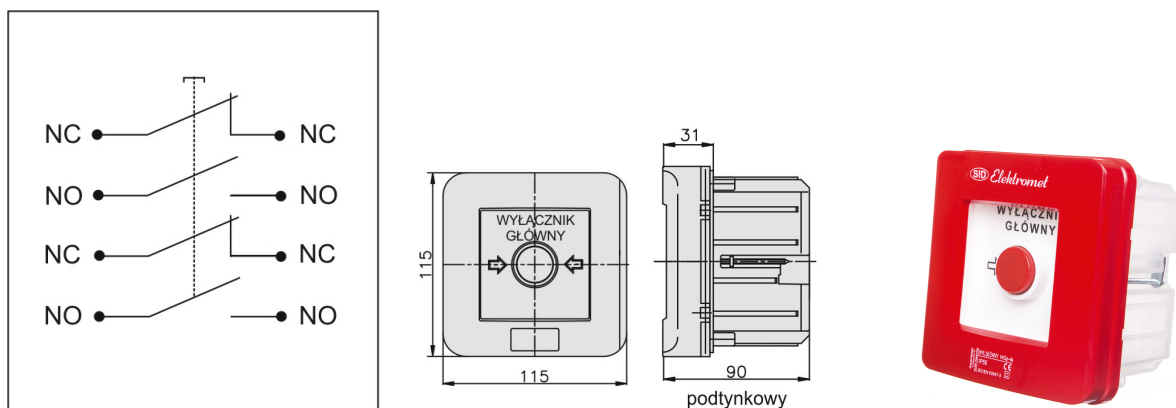

## WGp-4s

4 tory prądowe 12A NC-NO NC-NO „WYŁĄCZNIK GŁÓWNY” wersja samoczynna podtynkowa

## Informacje ogólne

ID produktu	921593
GTIN	5906197488230
Skrócony opis	WGp-4s WYŁ.GŁÓWNY NC-NO/NC-NO, podtynkowy
Tekst oferty	Stosowane w systemach instalacji alarmowych - wg PN-EN 60947
Słowo kluczowe	WYŁĄCZNIK ALARMOWY; WYŁĄCZNIK GŁÓWNY
Nazwa producenta	Elektromet
ID produktu wg producenta	921593
Nazwa marki	Elektromet
Kraj pochodzenia	Polska (PL)
ID grupy rabatowej	WYŁĄCZNIKI ALARMOWE
ID grupy bonusowej	WYŁĄCZNIKI ALARMOWE
PKWiU	27.33.11.0
Wskaźnik REACH	Brak danych

## Opis ETIM

Klasa	Sygnalizator ręczny do systemu alarmowego i kontroli dostępu (EC001765)
Grupa	Urządzenia alarmowe, systemy awaryjne i sygnalizacyjne (EG000054)
Rodzaj sygnalizatora	Inne
Wysokość	115 [mm]
Szerokość	115 [mm]
Głębokość	90 [mm]

Średnica	Nie dotyczy
System sterowania radiowego	Nie dotyczy
Ze szkłem ochronnym	Tak
Z osłoną papierową	Nie dotyczy
Kolor	Czerwony
Liczba biegunów	4
Materiał	Tworzywo sztuczne
Stopień ochrony (IP)	IP55