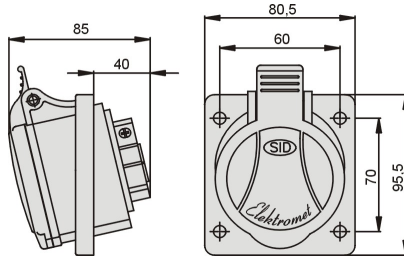

GNIAZDO TABLICOWE SKOŚNE 32/5 400V - GTS 32/5

Gniazdo 32A/400V 3P+N+Z

Informacje ogólne

ID produktu	921825
GTIN/EAN	5906197486847
Opis do faktury	Gniazdo 32A 5P 400V IP44 GTS
Nazwa producenta	Elektromet
ID produktu wg producenta	921825
Opis typu produktu wg producenta	Gniazdo 3 fazowe
Nazwa marki	Elektromet
Kraj pochodzenia	Polska
Grupa rabatowa producenta	OSPRZĘT SIŁOWY
Grupa rabatowa dostawcy	OSPRZĘT SIŁOWY
Grupa bonusowa dostawcy	OSPRZĘT SIŁOWY
Słowo kluczowe	GNIAZDO TABLICOWE 32A
Odwrotne obciążenie	Nie
PKWiU	27.33.13.0
Informacja REACH	Brak danych

Opis ETIM

Klasa	Gniazdo natablicowe CEE (IEC 60309) (EC001317)
Grupa	Złącza przemysłowe i specjalne (EG000014)
Prąd znamionowy IEC	32 A
Prąd znamionowy wg UL/CSA	Nie dotyczy
Napięcie zgodnie z EN 60309-2	400 V (50+60 Hz) czerwone
Zakres napięcia znamionowego	Nie dotyczy
Częstotliwość znamionowa	Nie dotyczy
Liczba biegunów	5

Wskaźnik położenia styku ochronnego	6 h
Kolor identyfikacyjny	Czerwony
Numer RAL	Nie dotyczy
Stopień ochrony (IP)	IP44
Rodzaj połączenia	Zacisk śrubowy
Kierunek wprowadzenia wtyczki	Prosty
Materiał	Tworzywo sztuczne
Model wojskowy	Nie dotyczy
Rozmiar kołnierza pionowy	95,5 mm
Odstęp pomiędzy otworami w pionie	70 mm
Rozmiar kołnierza poziomy	80,5 mm
Odstęp pomiędzy otworami w poziomie	60 mm

Informacje zamówieniowe

Jednostka zamówienia	Sztuka
Jednostka zawartości	Sztuka
Liczba jednostek zawartości	1
Ilość cenowa	1
Minimalna ilość	1
Interwał ilości zamówienia	1

Informacje o opakowaniu

Jednostka opakowania	Sztuka
Minimalna ilość	1
Maksymalna ilość	1
Ciężar opakowania	0,22 kg
Długość opakowania	0,095 m
Szerokość opakowania	0,08 m
Wysokość opakowania	0,085 m