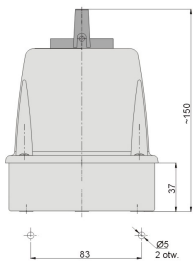

Łuk 25-23 IP44

Gwiazda-trójkąt

max. liczba segmentów-4
z dławnicami PG16