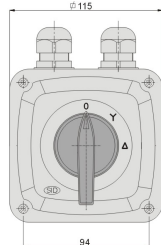

## Łuk 25-23 IP44

Gwiazda-trójkąt

max. liczba segmentów-4  
z dławnicami PG16

## Informacje ogólne

ID produktu	922513
GTIN	5906197481217
Skrócony opis	ŁUK 25-23 IP44, 0-Y-Δ gwiazda-trójkąt
Słowo kluczowe	ŁĄCZNIK KRZYWKOWY; 25A
Nazwa producenta	Elektromet
ID produktu wg producenta	922513
Nazwa marki	Elektromet
Kraj pochodzenia	Polska (PL)
ID grupy rabatowej	POZOSTAŁE
ID grupy bonusowej	POZOSTAŁE
PKWiU	27.33.11.0
Wskaźnik REACH	Brak danych

## Informacje o opakowaniu

Jednostka opakowania	Karton
Ilość	1
Długość	0,115 m
Szerokość	0,115 m
Wysokość	0,175 m
Ciężar	0,713 kg