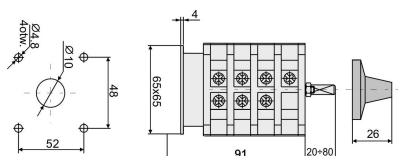

Łuk 25-31a

Zmiana liczby obrotów 0-1-2

Informacje ogólne

ID produktu	922518
GTIN	5906197480876
Skrócony opis	ŁUK 25-31a 0-1-2 zmiana liczby obrotów
Słowo kluczowe	ŁĄCZNIK KRZYWKOWY; 25A
Nazwa producenta	Elektromet
ID produktu wg producenta	922518
Nazwa marki	Elektromet
Kraj pochodzenia	Polska (PL)
ID grupy rabatowej	POZOSTAŁE
ID grupy bonusowej	POZOSTAŁE
PKWiU	27.33.11.0
Wskaźnik REACH	Brak danych

Opis ETIM

Klasa	Rozłącznik (EC001105)
Grupa	Urządzenia niskonapięciowe (EG000017)
Model	Przełącznik Dahlandera
Liczba biegunów	3
Z pozycją 0	Tak
Z powrotem do położenia 0	Nie
Znamionowy prąd ciągły Iu	25 [A]
Znamionowy prąd pracy Ie dla AC-3, 400 V	14 [A]
Znamionowa moc pracy dla AC-3, 400 V	7 [kW]
Stopień ochrony (IP) strony czołowej	Nie dotyczy
Stopień ochrony części czołowej (NEMA)	Nie dotyczy
Liczba styków pomocniczych rozwiernych	Nie dotyczy