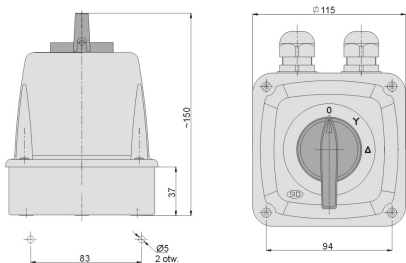

## Łuk 40-23 IP65

Gwiazda-trójkąt

max. liczba segmentów-4  
z dławnicami PG16

## Informacje ogólne

ID produktu	924014
GTIN	5906197481347
Skrócony opis	ŁUK 40-23 IP65 0-Y\Δ gwiazda-trójkąt
Słowo kluczowe	ŁĄCZNIK KRZYWKOWY; 40A
Nazwa producenta	Elektromet
ID produktu wg producenta	924014
Nazwa marki	Elektromet
Kraj pochodzenia	Polska (PL)
ID grupy rabatowej	POZOSTAŁE
ID grupy bonusowej	POZOSTAŁE
PKWiU	27.33.11.0
Wskaźnik REACH	Brak danych

## Opis ETIM

Klasa	Rozłącznik (EC001105)
Grupa	Urządzenia niskonapięciowe (EG000017)
Model	Przełącznik gwiazda-trójkąt
Liczba biegunów	3
Z pozycją 0	Tak
Z powrotem do położenia 0	Nie
Znamionowy prąd ciągły Iu	40 [A]
Znamionowa moc pracy dla AC-3, 400 V	11 [kW]
Stopień ochrony (IP) strony czołowej	IP65
Stopień ochrony części czołowej (NEMA)	Nie dotyczy
Liczba styków pomocniczych rozwiernych	Nie dotyczy

## Informacje o opakowaniu

Jednostka opakowania	Karton
Ilość	1
Długość	0,115 m
Szerokość	0,115 m
Wysokość	0,175 m
Ciężar	0,745 kg