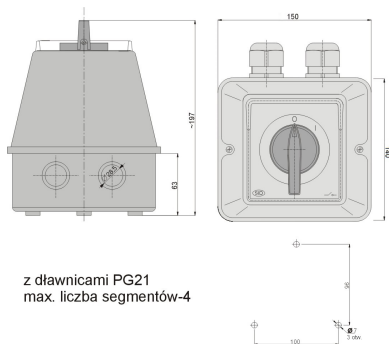

### Rozłącznik 3 faz O-I

	L1	L2	L3
	U	V	W
O			
I	X	X	X

## Informacje ogólne

ID produktu	926313
GTIN	5906197481446
Skrócony opis	ŁK 63-13 IP44 0-1 włącz-wyłącz
Słowo kluczowe	ŁĄCZNIK KRZYWKOWY; 63A
Nazwa producenta	Elektromet
ID produktu wg producenta	926313
Nazwa marki	Elektromet
Kraj pochodzenia	Polska (PL)
ID grupy rabatowej	POZOSTAŁE
ID grupy bonusowej	POZOSTAŁE
PKWiU	27.33.11.0
Wskaźnik REACH	Brak danych

## Informacje o opakowaniu

Jednostka opakowania	Karton
Ilość	1
Długość	0,142 m
Szerokość	0,152 m
Wysokość	0,198 m
Ciężar	1,092 kg