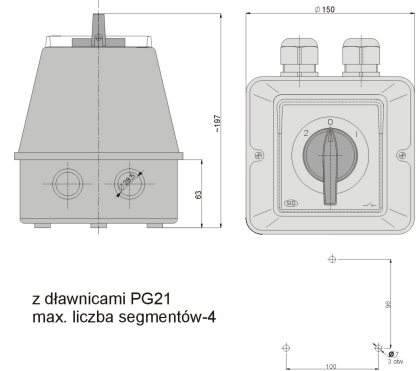

Łk 63-73 IP44

Zmiana zasilania 2-0-1

2-0-1

2 0 1	L1 1L1	L2 1L2	L3 1L3
2	X	X	X
0			
1	X	X	X

Informacje ogólne

ID produktu	926373
GTIN/EAN	5906197481545
Opis do faktury	ŁK 63-73 IP44 2-0-1 sieć-agregat
Nazwa producenta	Elektromet
ID produktu wg producenta	926373
Opis typu produktu wg producenta	Łącznik krzywkowy typu ŁK
Nazwa marki	Elektromet
Kraj pochodzenia	Polska
Grupa rabatowa producenta	POZOSTAŁE
Grupa rabatowa dostawcy	POZOSTAŁE
Grupa bonusowa dostawcy	POZOSTAŁE
Słowo kluczowe	ŁĄCZNIK KRZYWKOWY 63A
Odwrotne obciążenie	Nie
PKWiU	27.12.31.0
Informacja REACH	Brak danych

Opis ETIM

Klasa	Rozłącznik (EC001105)
Grupa	Urządzenia niskonapięciowe (EG000017)
Model	Przełącznik wielopołożeniowy
Liczba biegunów	3
Z pozycją 0	Tak
Z powrotem do położenia 0	Nie

Znamionowy prąd ciągły Iu	80 A
Znamionowy prąd pracy Ie dla AC-3, 400 V	57 A
Znamionowa moc pracy dla AC-3, 400 V	30 kW
Stopień ochrony (IP) strony czołowej	IP44
Stopień ochrony części czołowej (NEMA)	Nie dotyczy
Liczba styków pomocniczych rozwiernych	Nie dotyczy
Liczba styków pomocniczych zwiernych	Nie dotyczy
Liczba styków pomocniczych przełącznych	Nie dotyczy
Do montażu na płycie	Nie dotyczy
Do montażu tablicowego	Nie
Do instalacji w tablicach rozdzielczych	Nie dotyczy
Do montażu pośredniego	Nie dotyczy
Kompletne urządzenie w obudowie	Tak
Materiał obudowy	Tworzywo sztuczne
Rodzaj elementu wykonawczego	Pokrętło
Rodzaj podłączenia styków głównych	Połączenie śrubowe

Informacje zamówieniowe

Jednostka zamówienia	Sztuka
Jednostka zawartości	Sztuka
Liczba jednostek zawartości	1
Ilość cenowa	1
Minimalna ilość	1
Interwał ilości zamówienia	1

Informacje o opakowaniu

Jednostka opakowania	Karton
Minimalna ilość	1
Maksymalna ilość	1
Ciężar opakowania	1,324 kg
Długość opakowania	0,142 m
Szerokość opakowania	0,152 m
Wysokość opakowania	0,198 m