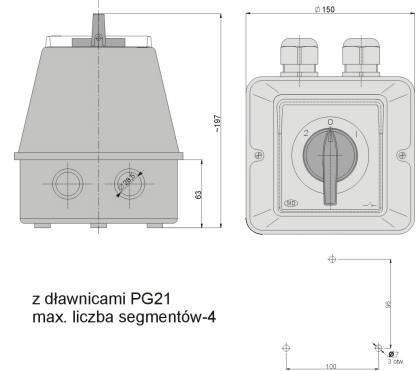

ŁK 63-73 IP65

Zmiana zasilania 2-0-1

2-0-1

	L1 1L1	L2 1L2	L3 1L3
	U	V	W
2	X	X	X
0			
1	X	X	X

Informacje ogólne

ID produktu	926374
GTIN/EAN	5906197481552
Opis do faktury	ŁK 63-73 IP65 2-0-1 sieć-agregat
Nazwa producenta	Elektromet
ID produktu wg producenta	926374
Opis typu produktu wg producenta	Łącznik krzywkowy typu ŁK
Nazwa marki	Elektromet
Kraj pochodzenia	Polska
Grupa rabatowa producenta	POZOSTAŁE
Grupa rabatowa dostawcy	POZOSTAŁE
Grupa bonusowa dostawcy	POZOSTAŁE
Słowo kluczowe	ŁĄCZNIK KRZYWKOWY 63A
Odwrotne obciążenie	Nie
PKWiU	27.12.31.0
Informacja REACH	Brak danych

Opis ETIM

Klasa	Rozłącznik (EC001105)
Grupa	Urządzenia niskonapięciowe (EG000017)
Model	Przełącznik wielopołożeniowy
Liczba biegunów	3
Z pozycją 0	Tak
Z powrotem do położenia 0	Nie

Znamionowy prąd ciągły I _n	80 A
Znamionowy prąd pracy I _e dla AC-3, 400 V	57 A
Znamionowa moc pracy dla AC-3, 400 V	30 kW
Stopień ochrony (IP) strony czołowej	IP65
Stopień ochrony części czołowej (NEMA)	Nie dotyczy
Liczba styków pomocniczych rozwiernych	Nie dotyczy
Liczba styków pomocniczych zwiernych	Nie dotyczy
Liczba styków pomocniczych przełącznych	Nie dotyczy
Do montażu na płycie	Nie dotyczy
Do montażu tablicowego	Nie
Do instalacji w tablicach rozdzielczych	Nie dotyczy
Do montażu pośredniego	Nie dotyczy
Kompletne urządzenie w obudowie	Tak
Materiał obudowy	Tworzywo sztuczne
Rodzaj elementu wykonawczego	Pokrętło
Rodzaj podłączenia styków głównych	Połączenie śrubowe

Informacje zamówieniowe

Jednostka zamówienia	Sztuka
Jednostka zawartości	Sztuka
Liczba jednostek zawartości	1
Ilość cenowa	1
Minimalna ilość	1
Interwał ilości zamówienia	1

Informacje o opakowaniu

Jednostka opakowania	Karton
Minimalna ilość	1
Maksymalna ilość	1
Ciężar opakowania	1,354 kg
Długość opakowania	0,142 m
Szerokość opakowania	0,152 m
Wysokość opakowania	0,198 m