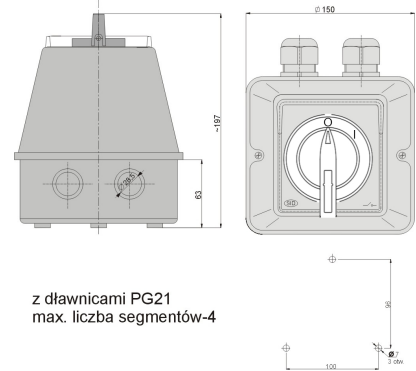

ŁK 63-13/5 IP65

0-1 trójfazowy na kłódkę

Rozłącznik 3 faz O-I

	L1	L2	L3
	U	V	W
O			
I	X	X	X

Informacje ogólne

ID produktu	926382
GTIN/EAN	5906197488353
Opis do faktury	ŁK 63-13/5 IP65 0-1 włącz-wyłącz
Nazwa producenta	Elektromet
ID produktu wg producenta	926382
Opis typu produktu wg producenta	Łącznik krzywkowy typu ŁK
Nazwa marki	Elektromet
Kraj pochodzenia	Polska
Grupa rabatowa producenta	POZOSTAŁE
Grupa rabatowa dostawcy	POZOSTAŁE
Grupa bonusowa dostawcy	POZOSTAŁE
Słowo kluczowe	ŁĄCZNIK KRZYWKOWY 63A
Odwrotne obciążenie	Nie
PKWiU	27.33.11.0
Informacja REACH	Brak danych

Opis ETIM

Klasa	Rozłącznik (EC001105)
Grupa	Urządzenia niskonapięciowe (EG000017)
Model	Przełącznik włącz/wyłącz
Liczba biegunów	3
Z pozycją 0	Tak
Z powrotem do położenia 0	Nie

Znamionowy prąd ciągły Iu	80 A
Znamionowy prąd pracy Ie dla AC-3, 400 V	57 A
Znamionowa moc pracy dla AC-3, 400 V	30 kW
Stopień ochrony (IP) strony czołowej	IP65
Stopień ochrony części czołowej (NEMA)	Nie dotyczy
Liczba styków pomocniczych rozwiernych	Nie dotyczy
Liczba styków pomocniczych zwiernych	Nie dotyczy
Liczba styków pomocniczych przełącznych	Nie dotyczy
Do montażu na płycie	Nie dotyczy
Do montażu tablicowego	Nie
Do instalacji w tablicach rozdzielczych	Nie dotyczy
Do montażu pośredniego	Nie dotyczy
Kompletne urządzenie w obudowie	Tak
Materiał obudowy	Tworzywo sztuczne
Rodzaj elementu wykonawczego	Pokrętło
Rodzaj podłączenia styków głównych	Połączenie śrubowe

Informacje zamówieniowe

Jednostka zamówienia	Sztuka
Jednostka zawartości	Sztuka
Liczba jednostek zawartości	1
Ilość cenowa	1
Minimalna ilość	1
Interwał ilości zamówienia	1

Informacje o opakowaniu

Jednostka opakowania	Karton
Minimalna ilość	1
Maksymalna ilość	1
Ciężar opakowania	1,152 kg
Długość opakowania	0,142 m
Szerokość opakowania	0,152 m
Wysokość opakowania	0,198 m