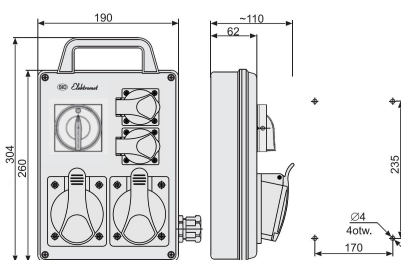

### Informacje ogólne

ID produktu	940007
GTIN	5906197483471
Skrócony opis	Rozdzielnica przenośna typ RPK-1
Słowo kluczowe	ZESTAW GNIAZD
Nazwa producenta	Elektromet
ID produktu wg producenta	940007
Nazwa marki	Elektromet
Kraj pochodzenia	Polska (PL)
ID grupy rabatowej	POZOSTAŁE
ID grupy bonusowej	POZOSTAŁE
PKWiU	27.12.31.0
Wskaźnik REACH	Brak danych

### Opis ETIM

Klasa	Rozdzielnica budowlana (EC000484)
Grupa	Elektryczne systemy rozdzielcze (w tym tablice rozdzielcze) (EG000023)
Model	Rozdzielnica końcowa przenośna
Napięcie znamionowe	230/400 V
Liczba gniazd CEE 16 A / 230 V / 3P (L, N, PE)	2
Liczba gniazd CEE 32 A / 400 V / 5P (1, 2, 3, N, PE)	2
Liczba tablic licznikowych	Nie dotyczy
Wyłącznik główny	Wyłącznik
Prąd znamionowy wyłącznika głównego	40 [A]
Liczba biegunów wyłącznika głównego	3

Liczba wyłączników nadprądowych	Nie dotyczy
Liczba wyłączników różnicowoprądowych 10 mA	Nie dotyczy
Liczba wyłączników różnicowoprądowych 30 mA	Nie dotyczy
Liczba wyłączników różnicowoprądowych 300 mA	Nie dotyczy
Stopień ochrony (IP)	IP44
Materiał obudowy	Tworzywo sztuczne
Szerokość	190 [mm]
Wysokość	304 [mm]
Głębokość	110 [mm]

## Informacje o opakowaniu

Jednostka opakowania	Sztuka (jednostka)
Ilość	1
Długość	0,11 m
Szerokość	0,19 m
Wysokość	0,304 m