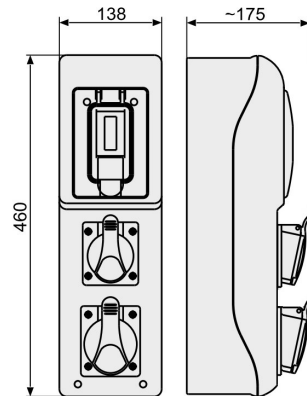

## Rozdzielnica RSS-01

okienko inspekcyjne: 5 modułów  
 1 x 32A 3P+N+Z 400V  
 1 x 16A 3P+N+Z 400V

### Informacje ogólne

ID produktu	942010
GTIN/EAN	5906197483273
Opis do faktury	Rozdzielnica stacjonarna typ RSS-01
Nazwa producenta	Elektromet
ID produktu wg producenta	942010
Opis typu produktu wg producenta	Rozdzielnica RSS-01
Nazwa marki	Elektromet
Kraj pochodzenia	Polska
Grupa rabatowa producenta	POZOSTAŁE
Grupa rabatowa dostawcy	POZOSTAŁE
Grupa bonusowa dostawcy	POZOSTAŁE
Słowo kluczowe	ZESTAW GNIAZD ROZDZIELNICA
Odwrotne obciążenie	Nie
PKWiU	27.12.31.0
Informacja REACH	Brak danych

### Opis ETIM

Klasa	Rozdzielnica budowlana (EC000484)
Grupa	Elektryczne systemy rozdzielcze (w tym tablice rozdzielcze) (EG000023)
Model	Rozdzielnica końcowa

Napięcie znamionowe	400 V
Liczba gniazd CEE 16 A / 400 V / 5P (1, 2, 3, N, PE)	1
Liczba gniazd CEE 32 A / 400 V / 5P (1, 2, 3, N, PE)	1
Liczba tablic licznikowych	Nie dotyczy
Wyłącznik główny	Brak
Prąd znamionowy wyłącznika głównego	Nie dotyczy
Liczba biegunów wyłącznika głównego	Nie dotyczy
Liczba wyłączników nadprądowych	Nie dotyczy
Liczba wyłączników różnicowoprądowych 10 mA	Nie dotyczy
Liczba wyłączników różnicowoprądowych 30 mA	Nie dotyczy
Liczba wyłączników różnicowoprądowych 300 mA	Nie dotyczy
Stopień ochrony (IP)	IP54
Materiał obudowy	Tworzywo sztuczne
Szerokość	138 mm
Wysokość	460 mm
Głębokość	175 mm

## Informacje o opakowaniu

Jednostka opakowania	Sztuka
Minimalna ilość	1
Maksymalna ilość	1
Ciężar opakowania	2,072 kg
Długość opakowania	0,175 m
Szerokość opakowania	0,138 m
Wysokość opakowania	0,46 m