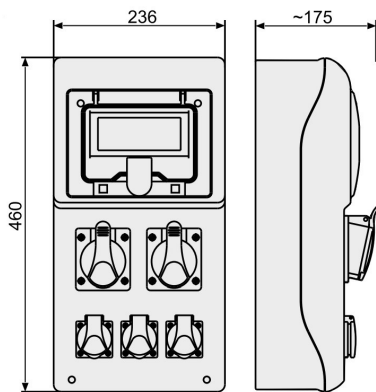

## Rozdzielnica RSS-02

okienko inspekcyjne: 8 modułów  
2 x 16A 3P+N+Z 400V  
3 x 16A 2P+Z 250V

### Informacje ogólne

ID produktu	942021
GTIN	5906197486373
Skrócony opis	Rozdzielnica stacjonarna typ RSS-02
Słowo kluczowe	ZESTAW GNIAZD; ROZDZIELNICA
Nazwa producenta	Elektromet
ID produktu wg producenta	942021
Nazwa marki	Elektromet
Kraj pochodzenia	Polska (PL)
ID grupy rabatowej	POZOSTAŁE
ID grupy bonusowej	POZOSTAŁE
PKWiU	27.12.31.0
Wskaźnik REACH	Brak danych

## Informacje o opakowaniu

Jednostka opakowania	Sztuka (jednostka)
Ilość	1
Długość	0,175 m
Szerokość	0,236 m
Wysokość	0,46 m