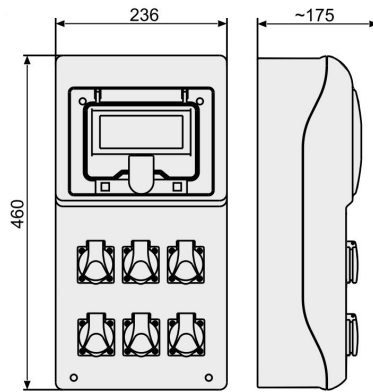

## Rozdzielnica RSS-02

okienko inspekcyjne: 8 modułów  
6 x 16A 2P+Z 250V

### Informacje ogólne

ID produktu	942024
GTIN/EAN	5906197486403
Opis do faktury	Rozdzielnica stacjonarna typ RSS-02
Nazwa producenta	Elektromet
ID produktu wg producenta	942024
Opis typu produktu wg producenta	Rozdzielnica RSS-02
Nazwa marki	Elektromet
Kraj pochodzenia	Polska
Grupa rabatowa producenta	POZOSTAŁE
Grupa rabatowa dostawcy	POZOSTAŁE
Grupa bonusowa dostawcy	POZOSTAŁE
Słowo kluczowe	ZESTAW GNIAZD ROZDZIELNICA
Odwrotne obciążenie	Nie
PKWiU	27.12.31.0
Informacja REACH	Brak danych

### Opis ETIM

Klasa	Rozdzielnica budowlana (EC000484)
Grupa	Elektryczne systemy rozdzielcze (w tym tablice rozdzielcze) (EG000023)
Model	Rozdzielnica końcowa
Napięcie znamionowe	230 V

Liczba gniazd CEE 16 A / 230 V / 3P (L, N, PE)	6
Liczba tablic licznikowych	Nie dotyczy
Wyłącznik główny	Brak
Prąd znamionowy wyłącznika głównego	Nie dotyczy
Liczba biegunów wyłącznika głównego	Nie dotyczy
Liczba wyłączników nadprądowych	Nie dotyczy
Liczba wyłączników różnicowoprądowych 10 mA	Nie dotyczy
Liczba wyłączników różnicowoprądowych 30 mA	Nie dotyczy
Liczba wyłączników różnicowoprądowych 300 mA	Nie dotyczy
Stopień ochrony (IP)	IP54
Materiał obudowy	Tworzywo sztuczne
Szerokość	236 mm
Wysokość	460 mm
Głębokość	175 mm

## Informacje o opakowaniu

Jednostka opakowania	Sztuka
Minimalna ilość	1
Maksymalna ilość	1
Długość opakowania	0,175 m
Szerokość opakowania	0,236 m
Wysokość opakowania	0,46 m