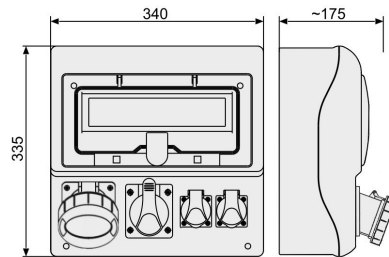

## Rozdzielnica RSS-03

okienko inspekcyjne: 12 modułów  
 1 x 63A 3P+N+Z 400V  
 1 x 16A 3P+N+Z 400V  
 2 x 16A 2P+Z 250V

## Informacje ogólne

ID produktu	942034
GTIN/EAN	5906197486472
Opis do faktury	Rozdzielnica stacjonarna typ RSS-03
Nazwa producenta	Elektromet
ID produktu wg producenta	942034
Opis typu produktu wg producenta	Rozdzielnica RSS-03
Nazwa marki	Elektromet
Kraj pochodzenia	Polska
Grupa rabatowa producenta	POZOSTAŁE
Grupa rabatowa dostawcy	POZOSTAŁE
Grupa bonusowa dostawcy	POZOSTAŁE
Słowo kluczowe	ZESTAW GNIAZD ROZDZIELNICA
Odwrotne obciążenie	Nie
PKWiU	27.12.31.0
Informacja REACH	Brak danych

## Informacje o opakowaniu

Jednostka opakowania	Sztuka
Minimalna ilość	1
Maksymalna ilość	1
Długość opakowania	0,175 m
Szerokość opakowania	0,34 m
Wysokość opakowania	0,335 m