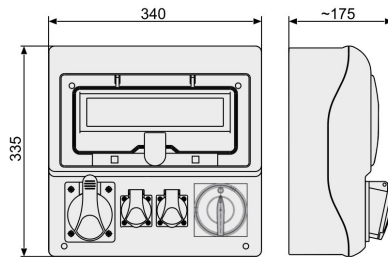

## Rozdzielnica RSS-03

okienko inspekcyjne: 12 modułów  
 Rozłącznik 0-I 63A  
 1 x 32A 3P+N+Z 400V  
 2 x 16A 2P+Z 250V

## Informacje ogólne

ID produktu	942036
GTIN/EAN	5906197486496
Opis do faktury	Rozdzielnica stacjonarna typ RSS-03
Nazwa producenta	Elektromet
ID produktu wg producenta	942036
Opis typu produktu wg producenta	Rozdzielnica RSS-03
Nazwa marki	Elektromet
Kraj pochodzenia	Polska
Grupa rabatowa producenta	POZOSTAŁE
Grupa rabatowa dostawcy	POZOSTAŁE
Grupa bonusowa dostawcy	POZOSTAŁE
Słowo kluczowe	ZESTAW GNIAZD ROZDZIELNICA
Odwrotne obciążenie	Nie
PKWiU	27.12.31.0
Informacja REACH	Brak danych

## Informacje o opakowaniu

Jednostka opakowania	Sztuka
Minimalna ilość	1
Maksymalna ilość	1
Długość opakowania	0,175 m
Szerokość opakowania	0,34 m
Wysokość opakowania	0,335 m