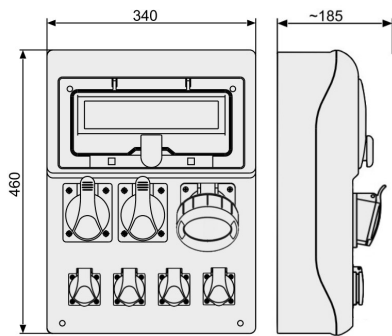

## Rozdzielnica RSS-04

okienko inspekcyjne: 12 modułów

1 x 63A 3P+N+Z 400V

2 x 32A 3P+N+Z 400V

4 x 16A 2P+Z 250V

## Informacje ogólne

ID produktu	942041
GTIN	5906197486441
Skrócony opis	Rozdzielnica stacjonarna typ RSS-04
Słowo kluczowe	ZESTAW GNIAZD; ROZDZIELNICA
Nazwa producenta	Elektromet
ID produktu wg producenta	942041
Nazwa marki	Elektromet
Kraj pochodzenia	Polska (PL)
ID grupy rabatowej	POZOSTAŁE
ID grupy bonusowej	POZOSTAŁE
PKWiU	27.12.31.0
Wskaźnik REACH	Brak danych

## Informacje o opakowaniu

Jednostka opakowania	Sztuka (jednostka)
Ilość	1
Długość	0,185 m
Szerokość	0,34 m
Wysokość	0,46 m