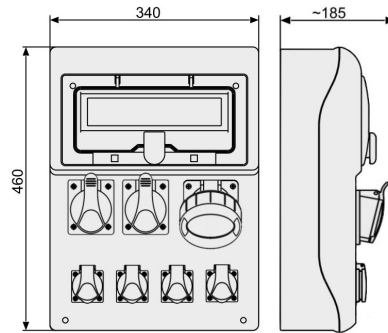

## Rozdzielnica RSS-04

okienko inspekcyjne: 12 modułów  
 1 x 63A 3P+N+Z 400V  
 2 x 16A 3P+N+Z 400V  
 4 x 16A 2P+Z 250V

## Informacje ogólne

ID produktu	942042
GTIN/EAN	5906197486458
Opis do faktury	Rozdzielnica stacjonarna typ RSS-04
Nazwa producenta	Elektromet
ID produktu wg producenta	942042
Opis typu produktu wg producenta	Rozdzielnica RSS-04
Nazwa marki	Elektromet
Kraj pochodzenia	Polska
Grupa rabatowa producenta	POZOSTAŁE
Grupa rabatowa dostawcy	POZOSTAŁE
Grupa bonusowa dostawcy	POZOSTAŁE
Słowo kluczowe	ZESTAW GNIAZD ROZDZIELNICA
Odwrotne obciążenie	Nie
PKWiU	27.12.31.0
Informacja REACH	Brak danych

## Opis ETIM

Klasa	Rozdzielnica budowlana (EC000484)
Grupa	Elektryczne systemy rozdzielcze (w tym tablice rozdzielcze) (EG000023)
Model	Rozdzielnica końcowa
Napięcie znamionowe	230/400 V

Liczba gniazd CEE 16 A / 230 V / 3P (L, N, PE)	4
Liczba gniazd CEE 16 A / 400 V / 5P (1, 2, 3, N, PE)	2
Liczba gniazd CEE 63 A / 400 V / 5P (1, 2, 3, N, PE)	1
Liczba tablic licznikowych	Nie dotyczy
Wyłącznik główny	Brak
Prąd znamionowy wyłącznika głównego	Nie dotyczy
Liczba biegunów wyłącznika głównego	Nie dotyczy
Liczba wyłączników nadprądowych	Nie dotyczy
Liczba wyłączników różnicowoprądowych 10 mA	Nie dotyczy
Liczba wyłączników różnicowoprądowych 30 mA	Nie dotyczy
Liczba wyłączników różnicowoprądowych 300 mA	Nie dotyczy
Stopień ochrony (IP)	IP54
Materiał obudowy	Tworzywo sztuczne
Szerokość	340 mm
Wysokość	460 mm
Głębokość	185 mm

## Informacje o opakowaniu

Jednostka opakowania	Sztuka
Minimalna ilość	1
Maksymalna ilość	1
Długość opakowania	0,185 m
Szerokość opakowania	0,34 m
Wysokość opakowania	0,46 m