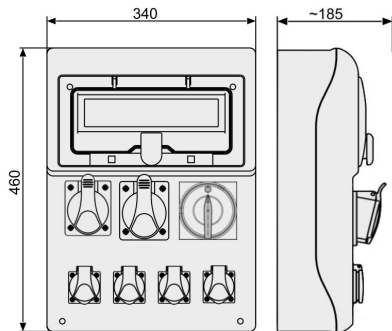

## Rozdzielnica RSS-04

okienko inspekcyjne: 12 modułów

Rozłącznik 0-I 100A

1 x 32A 3P+N+Z 400V

1 x 16A 3P+N+Z 400V

4 x 16A 2P+Z 250V

## Informacje ogólne

ID produktu	942045
GTIN	5906197486533
Skrócony opis	Rozdzielnica stacjonarna typ RSS-04
Słowo kluczowe	ZESTAW GNIAZD; ROZDZIELNICA
Nazwa producenta	Elektromet
ID produktu wg producenta	942045
Nazwa marki	Elektromet
Kraj pochodzenia	Polska (PL)
ID grupy rabatowej	POZOSTAŁE
ID grupy bonusowej	POZOSTAŁE
PKWiU	27.12.31.0
Wskaźnik REACH	Brak danych

## Informacje o opakowaniu

Jednostka opakowania	Sztuka (jednostka)
Ilość	1
Długość	0,185 m
Szerokość	0,34 m
Wysokość	0,46 m