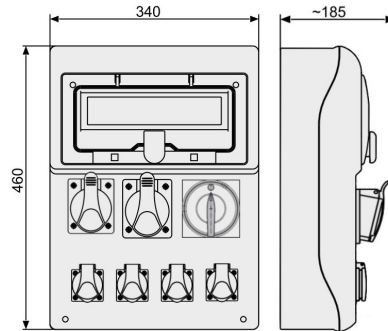

Rozdzielnica RSS-04

okienko inspekcyjne: 12 modułów

Rozłącznik 0-I 100A

1 x 32A 3P+N+Z 400V

1 x 16A 3P+N+Z 400V

4 x 16A 2P+Z 250V

Informacje ogólne

ID produktu	942045
GTIN/EAN	5906197486533
Opis do faktury	Rozdzielnica stacjonarna typ RSS-04
Nazwa producenta	Elektromet
ID produktu wg producenta	942045
Opis typu produktu wg producenta	Rozdzielnica RSS-04
Nazwa marki	Elektromet
Kraj pochodzenia	Polska
Grupa rabatowa producenta	POZOSTAŁE
Grupa rabatowa dostawcy	POZOSTAŁE
Grupa bonusowa dostawcy	POZOSTAŁE
Słowo kluczowe	ZESTAW GNIAZD ROZDZIELNICA
Odwrotne obciążenie	Nie
PKWiU	27.12.31.0
Informacja REACH	Brak danych

Opis ETIM

Klasa	Rozdzielnica budowlana (EC000484)
Grupa	Elektryczne systemy rozdzielcze (w tym tablice rozdzielcze) (EG000023)
Model	Rozdzielnica końcowa

Napięcie znamionowe	230/400 V
Liczba gniazd CEE 16 A / 230 V / 3P (L, N, PE)	4
Liczba gniazd CEE 16 A / 400 V / 5P (1, 2, 3, N, PE)	1
Liczba gniazd CEE 32 A / 400 V / 5P (1, 2, 3, N, PE)	1
Liczba tablic licznikowych	Nie dotyczy
Wyłącznik główny	Wyłącznik
Prąd znamionowy wyłącznika głównego	100 A
Liczba biegunów wyłącznika głównego	3
Liczba wyłączników nadprądowych	Nie dotyczy
Liczba wyłączników różnicowoprądowych 10 mA	Nie dotyczy
Liczba wyłączników różnicowoprądowych 30 mA	Nie dotyczy
Liczba wyłączników różnicowoprądowych 300 mA	Nie dotyczy
Stopień ochrony (IP)	IP54
Materiał obudowy	Tworzywo sztuczne
Szerokość	340 mm
Wysokość	460 mm
Głębokość	185 mm

Informacje zamówieniowe

Jednostka zamówienia	Sztuka
Jednostka zawartości	Sztuka
Liczba jednostek zawartości	1
Ilość cenowa	1
Minimalna ilość	1
Interwał ilości zamówienia	1

Informacje o opakowaniu

Jednostka opakowania	Sztuka
Minimalna ilość	1
Maksymalna ilość	1
Długość opakowania	0,185 m
Szerokość opakowania	0,34 m
Wysokość opakowania	0,46 m