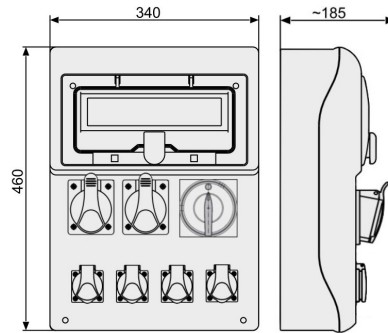

## Rozdzielnica RSS-04

okienko inspekcyjne: 12 modułów  
Rozłącznik 0-I 100A  
2 x 16A 3P+N+Z 400V  
4 x 16A 2P+Z 250V

## Informacje ogólne

ID produktu	942046
GTIN/EAN	5906197486540
Opis do faktury	Rozdzielnica stacjonarna typ RSS-04
Nazwa producenta	Elektromet
ID produktu wg producenta	942046
Opis typu produktu wg producenta	Rozdzielnica RSS-04
Nazwa marki	Elektromet
Kraj pochodzenia	Polska
Grupa rabatowa producenta	POZOSTAŁE
Grupa rabatowa dostawcy	POZOSTAŁE
Grupa bonusowa dostawcy	POZOSTAŁE
Słowo kluczowe	ZESTAW GNIAZD ROZDZIELNICA
Odwrotne obciążenie	Nie
PKWiU	27.12.31.0
Informacja REACH	Brak danych

## Opis ETIM

Klasa	Rozdzielnica budowlana (EC000484)
Grupa	Elektryczne systemy rozdzielcze (w tym tablice rozdzielcze) (EG000023)
Model	Rozdzielnica końcowa
Napięcie znamionowe	230/400 V

Liczba gniazd CEE 16 A / 230 V / 3P (L, N, PE)	4
Liczba gniazd CEE 16 A / 400 V / 5P (1, 2, 3, N, PE)	2
Liczba tablic licznikowych	Nie dotyczy
Wyłącznik główny	Wyłącznik
Prąd znamionowy wyłącznika głównego	100 A
Liczba biegunów wyłącznika głównego	3
Liczba wyłączników nadprądowych	Nie dotyczy
Liczba wyłączników różnicowoprądowych 10 mA	Nie dotyczy
Liczba wyłączników różnicowoprądowych 30 mA	Nie dotyczy
Liczba wyłączników różnicowoprądowych 300 mA	Nie dotyczy
Stopień ochrony (IP)	IP54
Materiał obudowy	Tworzywo sztuczne
Szerokość	340 mm
Wysokość	460 mm
Głębokość	185 mm

## Informacje o opakowaniu

Jednostka opakowania	Sztuka
Minimalna ilość	1
Maksymalna ilość	1
Długość opakowania	0,185 m
Szerokość opakowania	0,34 m
Wysokość opakowania	0,46 m