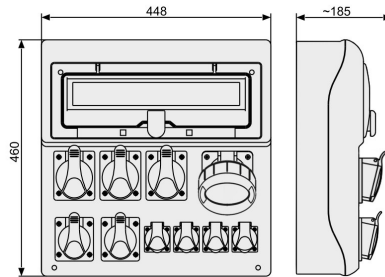

## Rozdzielnica RSS-05

okienko inspekcyjne: 18 modułów

1 x 63A 3P+N+Z 400V

2 x 32A 3P+N+Z 400V

1 x 32A 2P+Z 250V 6h

2 x 16A 3P+N+Z 400V

4 x 16A 2P+Z 250V

## Informacje ogólne

ID produktu	942050
GTIN/EAN	5906197483310
Opis do faktury	Rozdzielnica stacjonarna typ RSS-05
Nazwa producenta	Elektromet
ID produktu wg producenta	942050
Opis typu produktu wg producenta	Rozdzielnica RSS-05
Nazwa marki	Elektromet
Kraj pochodzenia	Polska
Grupa rabatowa producenta	POZOSTAŁE
Grupa rabatowa dostawcy	POZOSTAŁE
Grupa bonusowa dostawcy	POZOSTAŁE
Słowo kluczowe	ZESTAW GNIAZD ROZDZIELNICA
Uwaga	Dodatkowe wyposażenie: Gniazdo CEE 32A / 230V / 3P / 6h x 1
Odwrotne obciążenie	Nie
PKWiU	27.12.31.0
Informacja REACH	Brak danych

## Opis ETIM

Klasa	Rozdzielnica budowlana (EC000484)
Grupa	Elektryczne systemy rozdzielcze (w tym tablice rozdzielcze) (EG000023)
Model	Rozdzielnica końcowa

Napięcie znamionowe	230/400 V
Liczba gniazd CEE 16 A / 230 V / 3P (L, N, PE)	4
Liczba gniazd CEE 16 A / 400 V / 5P (1, 2, 3, N, PE)	2
Liczba gniazd CEE 32 A / 400 V / 5P (1, 2, 3, N, PE)	2
Liczba gniazd CEE 63 A / 400 V / 5P (1, 2, 3, N, PE)	1
Liczba tablic licznikowych	Nie dotyczy
Wyłącznik główny	Brak
Prąd znamionowy wyłącznika głównego	Nie dotyczy
Liczba biegunów wyłącznika głównego	Nie dotyczy
Liczba wyłączników nadprądowych	Nie dotyczy
Liczba wyłączników różnicowoprądowych 10 mA	Nie dotyczy
Liczba wyłączników różnicowoprądowych 30 mA	Nie dotyczy
Liczba wyłączników różnicowoprądowych 300 mA	Nie dotyczy
Stopień ochrony (IP)	IP54
Materiał obudowy	Tworzywo sztuczne
Szerokość	448 mm
Wysokość	460 mm
Głębokość	185 mm

## Informacje o opakowaniu

Jednostka opakowania	Sztuka
Minimalna ilość	1
Maksymalna ilość	1
Ciężar opakowania	6,68 kg
Długość opakowania	0,185 m
Szerokość opakowania	0,448 m
Wysokość opakowania	0,46 m