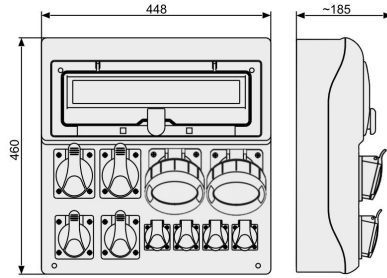

Rozdzielnica RSS-05

okienko inspekcyjne: 18 modułów
 2 x 63A 3P+N+Z 400V
 2 x 32A 3P+N+Z 400V
 2 x 16A 3P+N+Z 400V
 4 x 16A 2P+Z 250V

Informacje ogólne

ID produktu	942051
GTIN/EAN	5906197486564
Opis do faktury	Rozdzielnica stacjonarna typ RSS-05
Nazwa producenta	Elektromet
ID produktu wg producenta	942051
Opis typu produktu wg producenta	Rozdzielnica RSS-05
Nazwa marki	Elektromet
Kraj pochodzenia	Polska
Grupa rabatowa producenta	POZOSTAŁE
Grupa rabatowa dostawcy	POZOSTAŁE
Grupa bonusowa dostawcy	POZOSTAŁE
Słowo kluczowe	ZESTAW GNIAZD ROZDZIELNICA
Odwrotne obciążenie	Nie
PKWiU	27.12.31.0
Informacja REACH	Brak danych

Opis ETIM

Klasa	Rozdzielnica budowlana (EC000484)
Grupa	Elektryczne systemy rozdzielcze (w tym tablice rozdzielcze) (EG000023)
Model	Rozdzielnica końcowa
Napięcie znamionowe	230/400 V

Liczba gniazd CEE 16 A / 230 V / 3P (L, N, PE)	4
Liczba gniazd CEE 16 A / 400 V / 5P (1, 2, 3, N, PE)	2
Liczba gniazd CEE 32 A / 400 V / 5P (1, 2, 3, N, PE)	2
Liczba gniazd CEE 63 A / 400 V / 5P (1, 2, 3, N, PE)	2
Liczba tablic licznikowych	Nie dotyczy
Wyłącznik główny	Brak
Prąd znamionowy wyłącznika głównego	Nie dotyczy
Liczba biegunów wyłącznika głównego	Nie dotyczy
Liczba wyłączników nadprądowych	Nie dotyczy
Liczba wyłączników różnicowoprądowych 10 mA	Nie dotyczy
Liczba wyłączników różnicowoprądowych 30 mA	Nie dotyczy
Liczba wyłączników różnicowoprądowych 300 mA	Nie dotyczy
Stopień ochrony (IP)	IP54
Materiał obudowy	Tworzywo sztuczne
Szerokość	448 mm
Wysokość	460 mm
Głębokość	185 mm

Informacje zamówieniowe

Jednostka zamówienia	Sztuka
Jednostka zawartości	Sztuka
Liczba jednostek zawartości	1
Ilość cenowa	1
Minimalna ilość	1
Interwał ilości zamówienia	1

Informacje o opakowaniu

Jednostka opakowania	Sztuka
Minimalna ilość	1
Maksymalna ilość	1
Długość opakowania	0,185 m
Szerokość opakowania	0,448 m
Wysokość opakowania	0,46 m