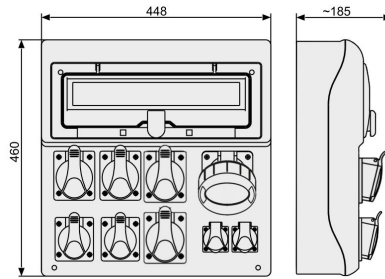

## Rozdzielnica RSS-05

okienko inspekcyjne: 18 modułów

1 x 63A 3P+N+Z 400V

2 x 32A 3P+N+Z 400V

2 x 16A 3P+N+Z 400V

2 x 32A 2P+Z 250V 6h

2 x 16A 2P+Z 250V

## Informacje ogólne

ID produktu	942054
GTIN/EAN	5906197486595
Opis do faktury	Rozdzielnica stacjonarna typ RSS-05
Nazwa producenta	Elektromet
ID produktu wg producenta	942054
Opis typu produktu wg producenta	Rozdzielnica RSS-05
Nazwa marki	Elektromet
Kraj pochodzenia	Polska
Grupa rabatowa producenta	POZOSTAŁE
Grupa rabatowa dostawcy	POZOSTAŁE
Grupa bonusowa dostawcy	POZOSTAŁE
Słowo kluczowe	ZESTAW GNIAZD ROZDZIELNICA
Uwaga	Dodatkowe wyposażenie: Gniazdo CEE 32A / 230V / 3P / 6h x 2
Odwrotne obciążenie	Nie
PKWiU	27.12.31.0
Informacja REACH	Brak danych

## Opis ETIM

Klasa	Rozdzielnica budowlana (EC000484)
Grupa	Elektryczne systemy rozdzielcze (w tym tablice rozdzielcze) (EG000023)
Model	Rozdzielnica końcowa

Napięcie znamionowe	230/400 V
Liczba gniazd CEE 16 A / 230 V / 3P (L, N, PE)	2
Liczba gniazd CEE 16 A / 400 V / 5P (1, 2, 3, N, PE)	2
Liczba gniazd CEE 32 A / 400 V / 5P (1, 2, 3, N, PE)	2
Liczba gniazd CEE 63 A / 400 V / 5P (1, 2, 3, N, PE)	1
Liczba tablic licznikowych	Nie dotyczy
Wyłącznik główny	Brak
Prąd znamionowy wyłącznika głównego	Nie dotyczy
Liczba biegunów wyłącznika głównego	Nie dotyczy
Liczba wyłączników nadprądowych	Nie dotyczy
Liczba wyłączników różnicowoprądowych 10 mA	Nie dotyczy
Liczba wyłączników różnicowoprądowych 30 mA	Nie dotyczy
Liczba wyłączników różnicowoprądowych 300 mA	Nie dotyczy
Stopień ochrony (IP)	IP54
Materiał obudowy	Tworzywo sztuczne
Szerokość	448 mm
Wysokość	460 mm
Głębokość	185 mm

## Informacje o opakowaniu

Jednostka opakowania	Sztuka
Minimalna ilość	1
Maksymalna ilość	1
Długość opakowania	0,185 m
Szerokość opakowania	0,448 m
Wysokość opakowania	0,46 m